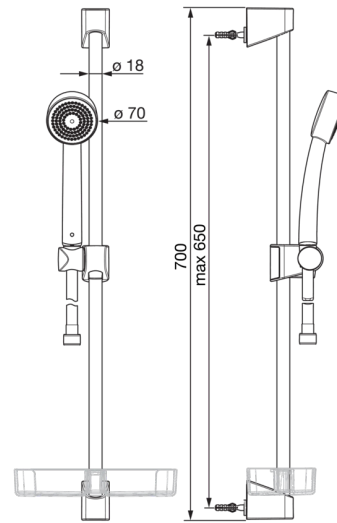

HANSABASICJET

DOUCHESET

44780211

EAN: 4057304002458

- Badkamer, Douche
- Chroom
- Composite
- Verstelbare bevestiging glijstang, Doucheslang (1500 mm), Zeepschaal, Beschermtechnologie tegen kalkaanslag
- Relaxing

Technische gegevens

Doorstromingseigenschappen

Doorstroomhoeveelheid bij 3 bar

18.0 l/min

Technische eigenschappen

DN-maat
Warmwatertoevoer
Werkdruk
Aansluitmaat
Lengte / Hoogte

DN15
max. +65°C
0.5-5 bar
G1/2
650 mm

Reserveonderdelen

SP44780211

Naam	
01	Schuifstuk
02	Muurhaak

Code	
59914392	
59914393	