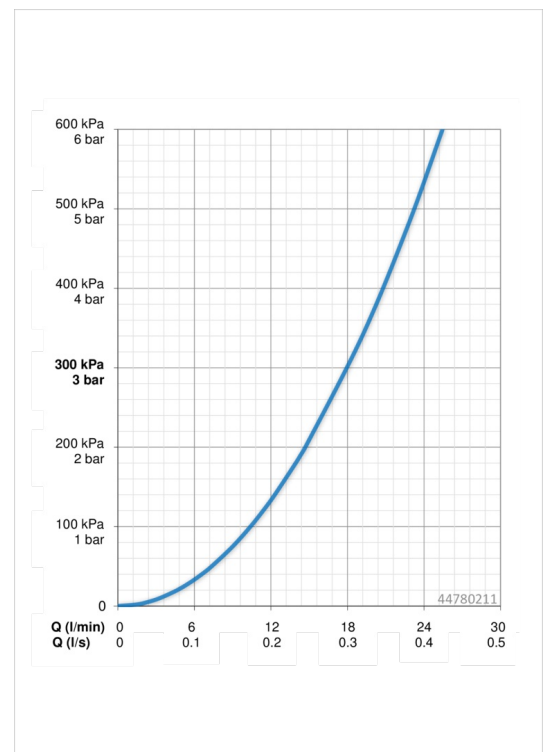

Technische gegevens

Doorstromingseigenschappen

Doorstroomhoeveelheid bij 3 bar

18.0 l/min

Technische eigenschappen

DN-maat
Warmwatertoevoer
Werkdruk
Aansluitmaat
Lengte / Hoogte

DN15
max. +65°C
0.5-5 bar
G1/2
650 mm