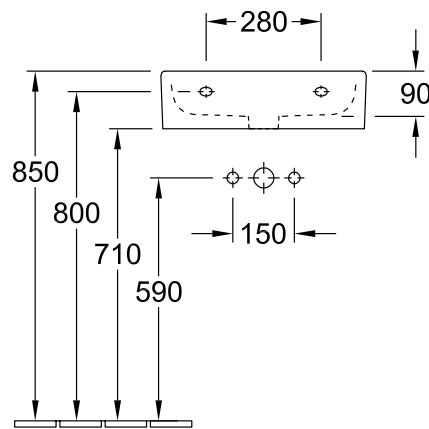

WASTAFEL MEMENTO

PRODUCTINFORMATIE

1 . POSITION

Model	513360
Collectie	Memento
PROJECTS	PREMIUM
Breedte	600 mm
Diepte	420 mm
Gewicht	18,45 kg
beschrijving	Sanitairporselein CeramicPlus wand bevestiging bevestiging met 2 doorkbouten M10x120 mm Bijpassend meubelprogramma CENTRAL LINE handdoekhouder: montage aan zijkant (2 stuk monteerbaar)
Armatuur / Kraangat aanwijzing	geschikt voor 3-gats armatuur, middelste kraangat doorgestoken
Overloop aanwijzing	met overloop
Materiaal	Sanitairporselein
Aanbestedingsteksten	Memento; Wastafel; Sanitairporselein; Afmeting: 600 x 420 mm; hoekig; geschikt voor 3- gats armatuur, middelste kraangat doorgestoken; met overloop; wand bevestiging; bevestiging met 2 doorkbouten M10x120 mm; handdoekhouder: montage aan zijkant (2 stuk monteerbaar)

KLEUREN

Wit Alpin	51336001	4022693930354
Wit Alpin New Glory Platinum CeramicPlus	513360MD	4047289515951
Glossy Black New Glory Platinum CeramicPlus	513360MF	4047289515975
Wit Alpin CeramicPlus	513360R1	4022693930415
Star White CeramicPlus	513360R2	4022693930477
Glossy Black CeramicPlus	513360S0	4022693930538
Edelweiss CeramicPlus	513360S3	4051202048600
Wit Alpin New Glory CeramicPlus	513360U7	4047289403517

TECHNISCHE TEKENINGEN

513360

	A	C
5133 50	500	460
5133 51	500	460
5133 5L	500	460
5133 5G	500	460
5133 60	600	565
5133 61	600	565
5133 6L	600	565
5133 6G	600	565