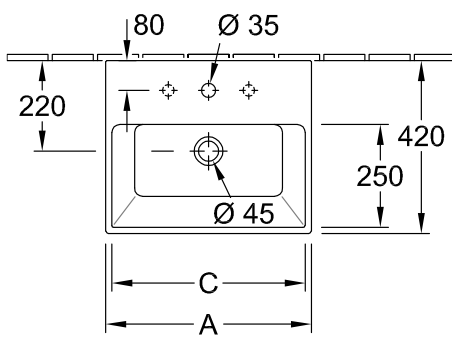

WASTAFEL MEMENTO

PRODUCTINFORMATIE

1 . POSITION

Model	513360
Collectie	Memento
PROJECTS	PREMIUM
Breedte	600 mm
Diepte	420 mm
Gewicht	18,45 kg
beschrijving	Sanitairporselein CeramicPlus wand bevestiging bevestiging met 2 doorkbouten M10x120 mm Bijpassend meubelprogramma CENTRAL LINE handdoekhouder: montage aan zijkant (2 stuk monteerbaar)
Armatuur / Kraangat aanwijzing	geschikt voor 3-gats armatuur, middelste kraangat doorgestoken
Overloop aanwijzing	met overloop
Materiaal	Sanitairporselein
Aanbestedingsteksten	Memento; Wastafel; Sanitairporselein; Afmeting: 600 x 420 mm; hoekig; geschikt voor 3- gats armatuur, middelste kraangat doorgestoken; met overloop; wand bevestiging; bevestiging met 2 doorkbouten M10x120 mm; handdoekhouder: montage aan zijkant (2 stuk monteerbaar)

TECHNISCHE TEKENINGEN

513360

	A	C
5133 50	500	460
5133 51	500	460
5133 5L	500	460
5133 5G	500	460
5133 60	600	565
5133 61	600	565
5133 6L	600	565
5133 6G	600	565