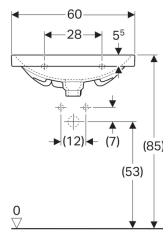

Geberit Acanto wastafel kleine sprong

Voorbeeldafbeelding

Eigenschappen

- Geschikt voor onderbouw
- Kleine sprong

Technische gegevens

Materiaal

Fijn brandklei

Art. nr.	Kleur / oppervlak	Kraangat	Overloop	B	Breedte onderkast	H	T
500.631.01.2	Wit	Gecentreerd	Zichtbaar	60 cm	59.5 cm	16.8 cm	42.2 cm
500.631.01.8	Wit / KeraTect	Gecentreerd	Zichtbaar	60 cm	59.5 cm	16.8 cm	42.2 cm