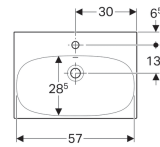

Geberit Acanto wastafel kleine sprong

Voorbeeldafbeelding

Eigenschappen

- Geschikt voor onderbouw
- Kleine sprong

Technische gegevens

Materiaal

Fijn brandklei

Art. nr.	Kleur / oppervlak	Kraangat	Overloop	B	Breedte onderkast	H	T
500.631.01.2	Wit	Gecentreerd	Zichtbaar	60 cm	59.5 cm	16.8 cm	42.2 cm
500.631.01.8	Wit / KeraTect	Gecentreerd	Zichtbaar	60 cm	59.5 cm	16.8 cm	42.2 cm