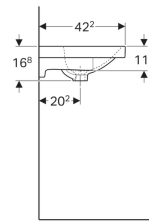

Geberit Acanto wastafel kleine sprong

Voorbeeldafbeelding

Eigenschappen

- Geschikt voor onderbouw
- Kleine sprong

Technische gegevens

Materiaal

Fijn brandklei

Art. nr.	Kleur / oppervlak	Kraangat	Overloop	B	Breedte onderkast	H	T
500.631.01.2	Wit	Gecentreerd	Zichtbaar	60 cm	59.5 cm	16.8 cm	42.2 cm
500.631.01.8	Wit / KeraTect	Gecentreerd	Zichtbaar	60 cm	59.5 cm	16.8 cm	42.2 cm