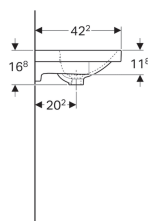

Geberit Acanto wastafel kleine sprong, aflegvlak

Voorbeeldafbeelding

- Met aflegvlak

Eigenschappen

- Geschikt voor onderbouw
- Kleine sprong

Technische gegevens

Materiaal

Fijn brandklei

Art. nr.	Kleur / oppervlak	Kraangat	Overloop	B	Breedte onderkast	H	T
500.632.01.2	Wit	Gecentreerd	Zichtbaar	75 cm	74 cm	16.8 cm	42.2 cm
500.632.01.8	Wit / KeraTect	Gecentreerd	Zichtbaar	75 cm	74 cm	16.8 cm	42.2 cm