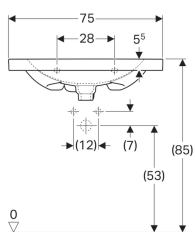

Geberit Acanto wastafel kleine sprong, aflegvlak

Voorbeeldafbeelding

- Met aflegvlak

Eigenschappen

- Geschikt voor onderbouw
- Kleine sprong

Technische gegevens

Materiaal

Fijn brandklei

Art. nr.	Kleur / oppervlak	Kraangat	Overloop	B	Breedte onderkast	H	T
500.632.01.2	Wit	Gecentreerd	Zichtbaar	75 cm	74 cm	16.8 cm	42.2 cm
500.632.01.8	Wit / KeraTect	Gecentreerd	Zichtbaar	75 cm	74 cm	16.8 cm	42.2 cm