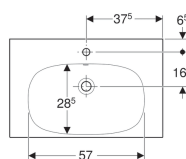

Geberit Acanto wastafel kleine sprong, aflegvlak

Voorbeeldafbeelding

- Met aflegvlak

Eigenschappen

- Geschikt voor onderbouw
- Kleine sprong

Technische gegevens

Materiaal

Fijn brandklei

Art. nr.	Kleur / oppervlak	Kraangat	Overloop	B	Breedte onderkast	H	T
500.632.01.2	Wit	Gecentreerd	Zichtbaar	75 cm	74 cm	16.8 cm	42.2 cm
500.632.01.8	Wit / KeraTect	Gecentreerd	Zichtbaar	75 cm	74 cm	16.8 cm	42.2 cm