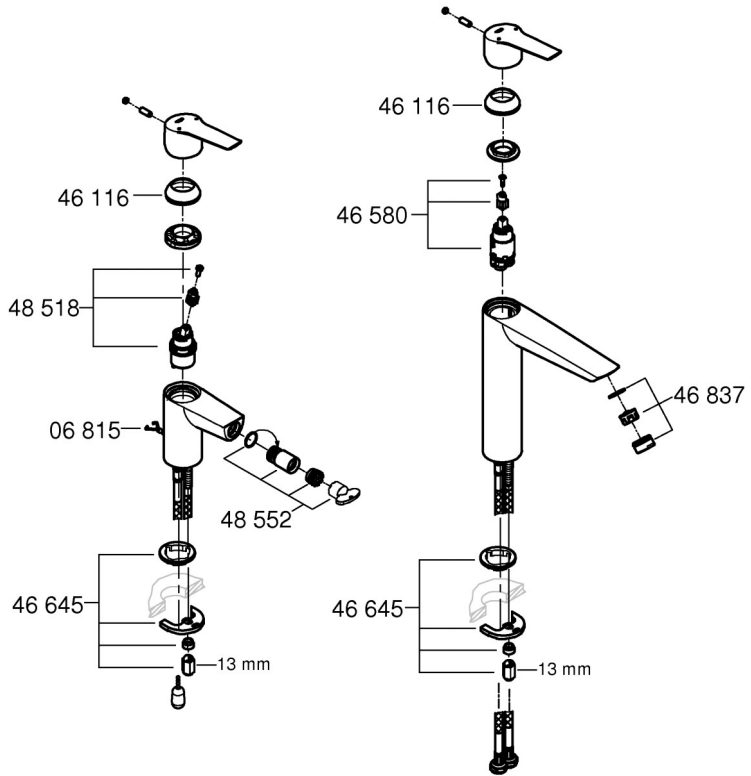

| | | |
|---------|---------|-------|
| *19 017 | 13mm | |
| | | |
| | 07 052 | 180mm |
| | *07 341 | 350mm |

DIN 1988

DIN EN 806

bar

max. 10
0,5
0,1 UK

5
1
0,2 UK

max. 70°

60°

*19 332
32mm

13mm

19mm
22mm

1

2

3

1

2