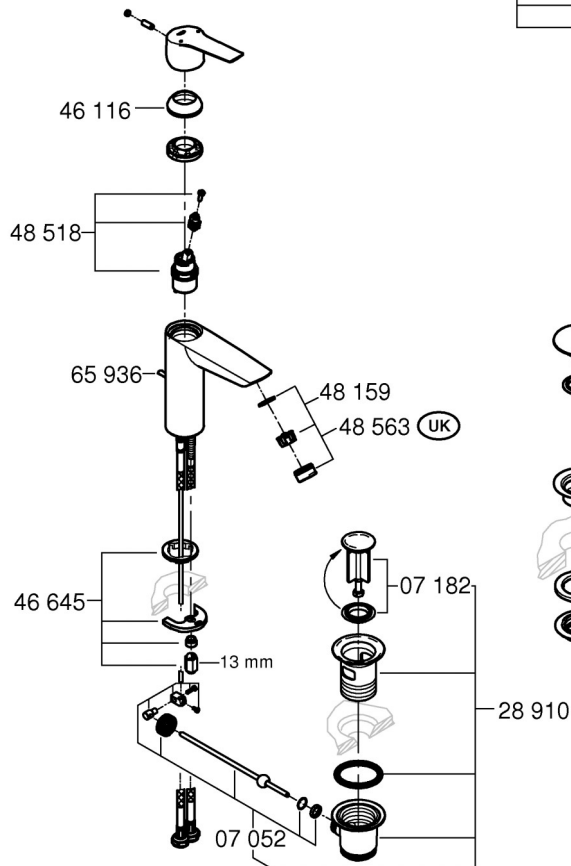

| | | |
|---------|---------|-------|
| *19 017 | 13mm | |
| | | |
| | 07 052 | 180mm |
| | *07 341 | 350mm |

DIN 1988

DIN EN 806

bar

max. 10
0,5
0,1 UK

5
1
0,2 UK

max. 70°

60°

*19 332
32mm

13mm

19mm
22mm

1

2

3

1

2