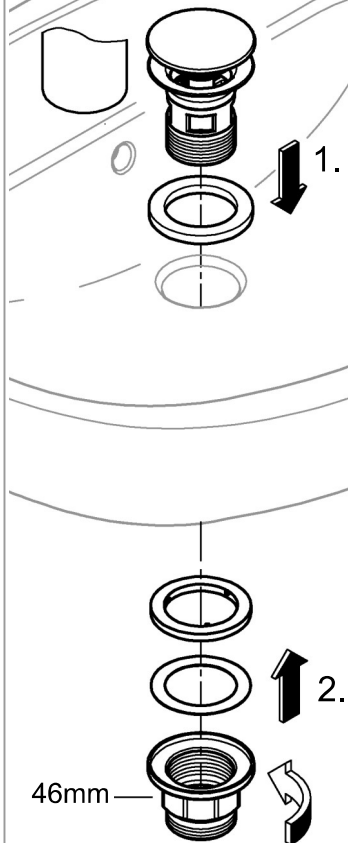

| | | |
|---------|---------|-------|
| *19 017 | 13mm | |
| | | |
| | 07 052 | 180mm |
| | *07 341 | 350mm |

DIN 1988

DIN EN 806

bar

max. 10
0,5
0,1 UK

5
1
0,2 UK

max. 70°

60°

*19 332
32mm

13mm

19mm
22mm

1

2

3

1

2