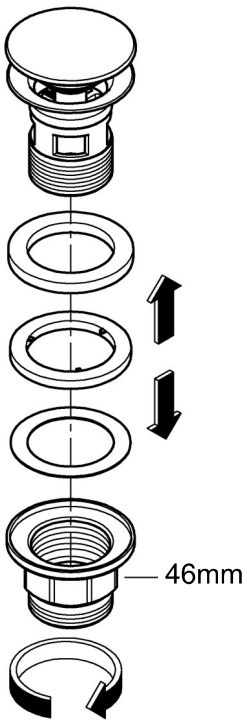

| | | |
|---------|---------|-------|
| *19 017 | 13mm | |
| | | |
| | 07 052 | 180mm |
| | *07 341 | 350mm |

DIN 1988

DIN EN 806

bar

max. 10
0,5
0,1 UK

5
1
0,2 UK

max. 70°

60°

*19 332
32mm

13mm

19mm
22mm

1

2

3

1

2