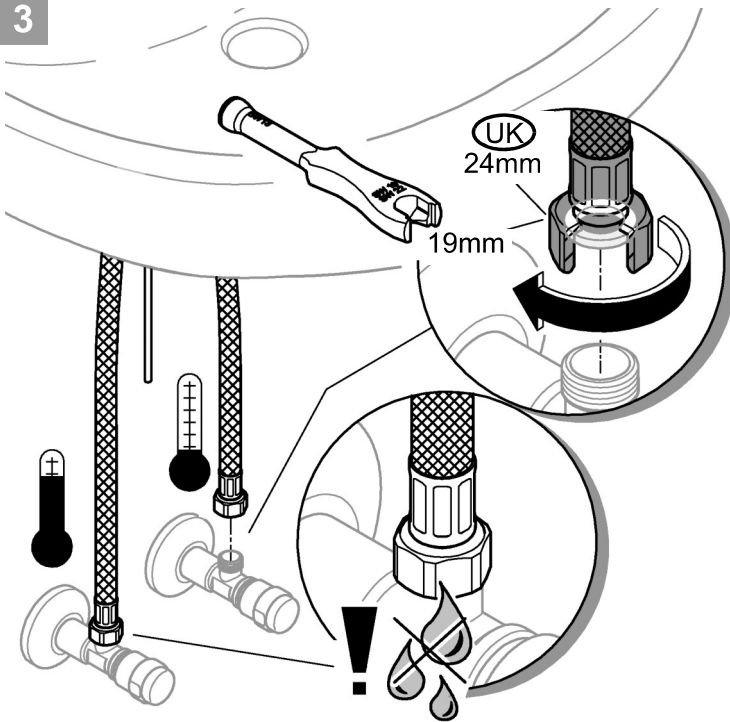

| | | |
|---------|---------|-------|
| *19 017 | 13mm | |
| | | |
| | 07 052 | 180mm |
| | *07 341 | 350mm |

DIN 1988

DIN EN 806

bar

max. 10
0,5
0,1 UK

5
1
0,2 UK

max. 70°

60°

*19 332
32mm

13mm

19mm
22mm

1

2

3

1

2