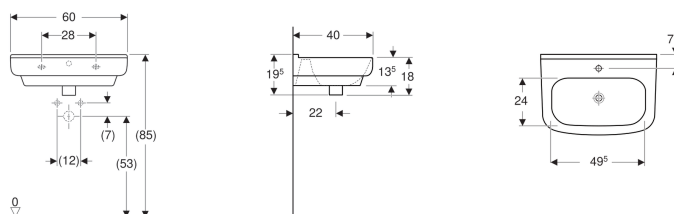

Geberit 300 Basic wastafel, kleine sprong

Voorbeeldafbeelding

Materiaal

Sanitairkeramiek

Technische gegevens

Art. nr.	Kleur / oppervlak	Kraangat	Overloop	B	H	T
S830190000G	Wit	Gecentreerd	Zichtbaar	60 cm	19.5 cm	40 cm
S830190001G	Wit / KeraTect	Gecentreerd	Zichtbaar	60 cm	19.5 cm	40 cm
S830191000G	Wit	Gecentreerd	Zonder	60 cm	19.5 cm	40 cm
S830191001G	Wit / KeraTect	Gecentreerd	Zonder	60 cm	19.5 cm	40 cm
S830190500G	Wit	Zonder	Zichtbaar	60 cm	19.5 cm	40 cm
S830190501G	Wit / KeraTect	Zonder	Zichtbaar	60 cm	19.5 cm	40 cm
S830191500G	Wit	Zonder	Zonder	60 cm	19.5 cm	40 cm
S830191501G	Wit / KeraTect	Zonder	Zonder	60 cm	19.5 cm	40 cm

Toebehoren

- Geberit dompelbuissifon voor wastafel, ruimtesparend model, afvoer horizontaal
- Geberit afvoerplug met vrije uitloop

- Bij installatie met een sifonkap zijn de aansluitafmetingen in de tekeningen van de sifonkap vermeld