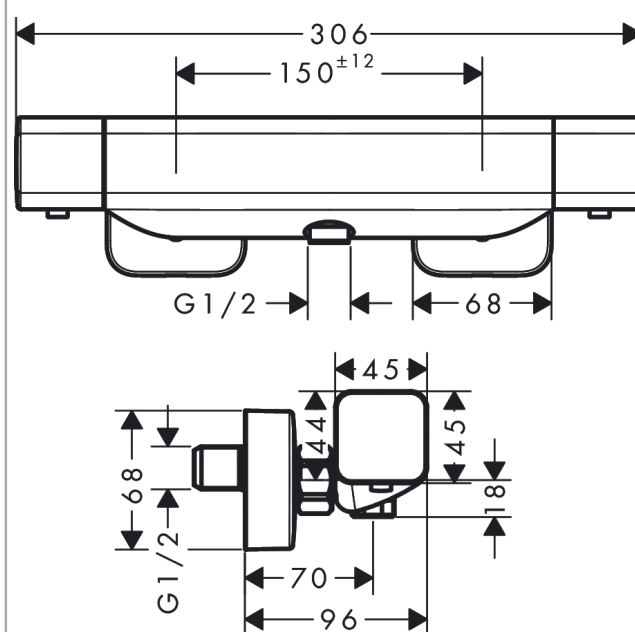

Ecostat E

douchethermostaat opbouw

Oppervlakken: **chrom** Artikelnummer: **15773000**

Beschrijving

- hartafstand 150 mm ± 12 mm
- EcoStop knop begrenst het waterverbruik op 9l/min
- thermostaatkardoes
- SafetyStop temperatuurbegrenzing 40°C
- SafetyFunctie maximale warm water temperatuur vooraf instelbaar
- metaal
- incl. s-koppelingen en rozetten
- incl. uitspoelbaar vuilfilter

Artikeldetails

Technologie

Productfoto

Maattekening

Doorstroombiagram

Shower outlet with 1B-resistance