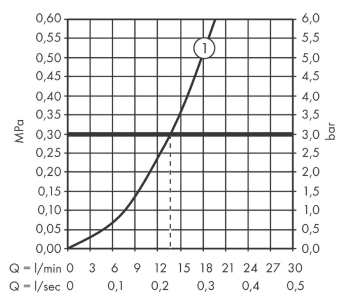

Ecostat E

douchethermostaat opbouw

Oppervlakken: **chrom** Artikelnummer: **15773000**

Beschrijving

- hartafstand 150 mm ± 12 mm
- EcoStop knop begrenst het waterverbruik op 9l/min
- thermostaatkardoes
- SafetyStop temperatuurbegrenzing 40°C
- SafetyFunctie maximale warm water temperatuur vooraf instelbaar
- metaal
- incl. s-koppelingen en rozetten
- incl. uitspoelbaar vuilfilter

Artikeldetails

Technologie

Productfoto

Maattekening

Doorstroombiagram

Shower outlet with 1B-resistance