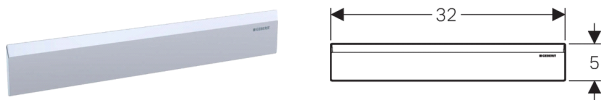

Afbouwset, voor Geberit douchewandgoot, van kunststof

Toepassing

- Voor Geberit wandafvoeren

Eigenschappen

- Voor reiniging uitneembaar

Leveringsomvang

- Afdekking
- Kaminzetstuk
- Inbussleutel

Artikel

Art. nr.	Kleur / oppervlak
154.335.11.1	Alpien wit
154.335.21.1	Glansverchromd