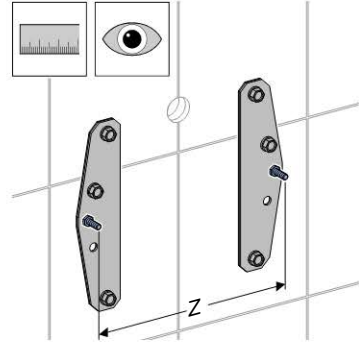

INSTALLATION MANUAL

MONTAGEANLEITUNG
INSTRUCTIONS DE MONTAGE
ISTRUZIONI PER IL MONTAGGIO

Geberit Selva

Geberit Tamina

1

2

3

4

5

6

Geberit Selva: Z = 24 cm

Geberit Tamina: Z = 29 cm