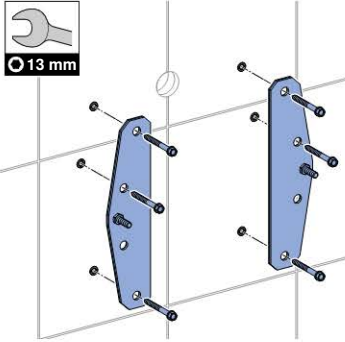

INSTALLATION MANUAL

MONTAGEANLEITUNG
INSTRUCTIONS DE MONTAGE
ISTRUZIONI PER IL MONTAGGIO

Geberit Selva

Geberit Tamina

1

2

3

4

5

6

Geberit Selva: Z = 24 cm

Geberit Tamina: Z = 29 cm