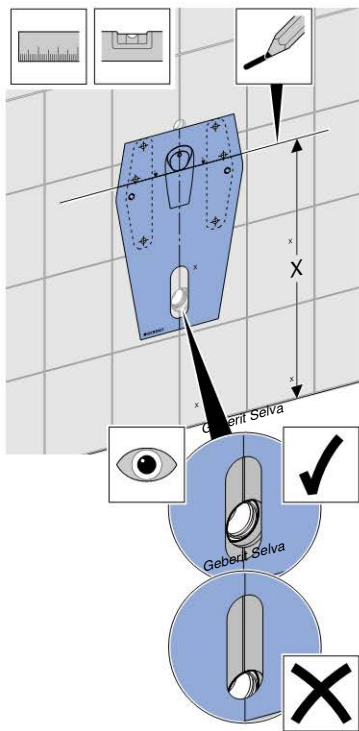

INSTALLATION MANUAL

MONTAGEANLEITUNG
INSTRUCTIONS DE MONTAGE
ISTRUZIONI PER IL MONTAGGIO

Geberit Selva

Geberit Tamina

1

2

3

4

5

6

Geberit Selva: Z = 24 cm

Geberit Tamina: Z = 29 cm