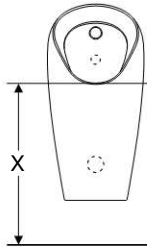

INSTALLATION MANUAL

MONTAGEANLEITUNG
INSTRUCTIONS DE MONTAGE
ISTRUZIONI PER IL MONTAGGIO

Geberit Selva

Geberit Tamina

1

2

3

4

5

6

Geberit Selva: Z = 24 cm

Geberit Tamina: Z = 29 cm