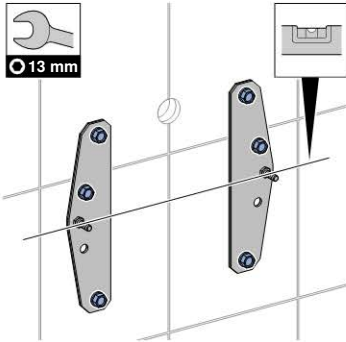

INSTALLATION MANUAL

MONTAGEANLEITUNG
INSTRUCTIONS DE MONTAGE
ISTRUZIONI PER IL MONTAGGIO

Geberit Selva

Geberit Tamina

1

2

3

4

5

6

Geberit Selva: Z = 24 cm

Geberit Tamina: Z = 29 cm