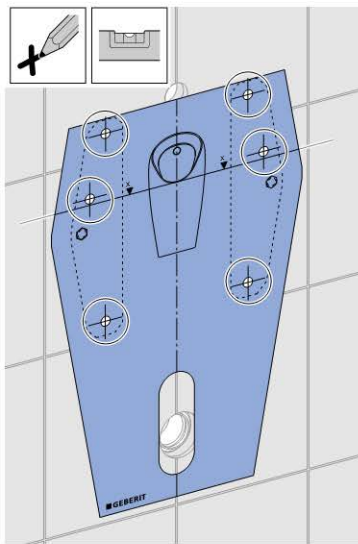

INSTALLATION MANUAL

MONTAGEANLEITUNG
INSTRUCTIONS DE MONTAGE
ISTRUZIONI PER IL MONTAGGIO

Geberit Selva

Geberit Tamina

1

2

3

4

5

6

Geberit Selva: Z = 24 cm

Geberit Tamina: Z = 29 cm