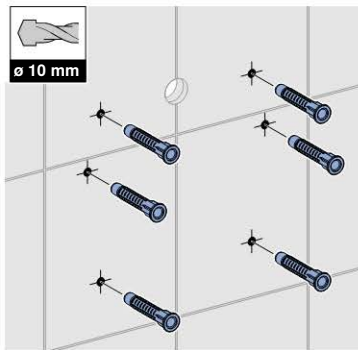

INSTALLATION MANUAL

MONTAGEANLEITUNG
INSTRUCTIONS DE MONTAGE
ISTRUZIONI PER IL MONTAGGIO

Geberit Selva

Geberit Tamina

1

2

3

4

5

6

Geberit Selva: Z = 24 cm

Geberit Tamina: Z = 29 cm