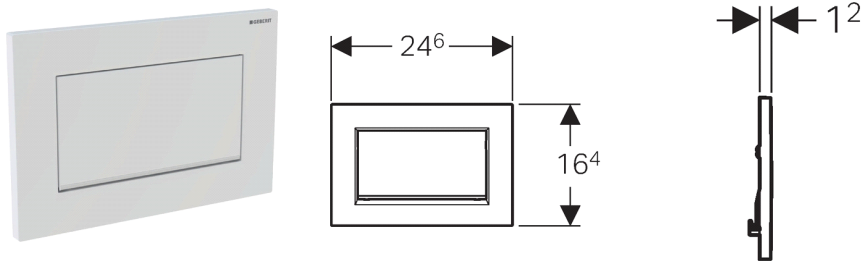

Geberit bedieningsplaat Sigma30, voor spoel-stop spoeling, vastschroefbaar

Toepassing

- Voor de spoelactivering bij Geberit Sigma inbouwreservoirs

Eigenschappen

- Frontbediening
- Drukstiften geluiddempend, snelinstelling zonder gereedschap

Technische gegevens

Bedieningskracht	< 20 N
Materiaal	Spuitgietzink

Leveringsomvang

- Montageframe
- 2 afstandhouders
- Drukstift
- Onderbrekingshendel
- Set schroeven

Artikel

Art. nr.	Kleur	Oppervlak	Oppervlaktelaag
115.893.45.1		Verguld	Zonder
115.893.KJ.1	Wit / glansverchromd / wit		Zonder
115.893.KX.1	Geborsteld chrom / glansverchromd / geborsteld chrom		Easy-to-clean
115.893.KY.1	Glansverchromd / geborsteld chrom / glansverchromd		Zonder

-  Kleuren en oppervlakken zijn in de volgorde plaat / onderrand drukknop / drukknop in de bestellijst aangegeven

Toebehoren

- Verlengset, voor Geberit Sigma, Geberit Omega en Geberit Kappa inbouwreservoirs