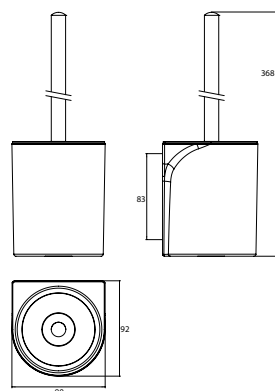

PRODUCTINFORMATIE

Toiletborstelgarnituur, wandmodel, borstelgreep wit, beker kunststof wit

Art.nr.2715 139 00

Borstelkop, wit