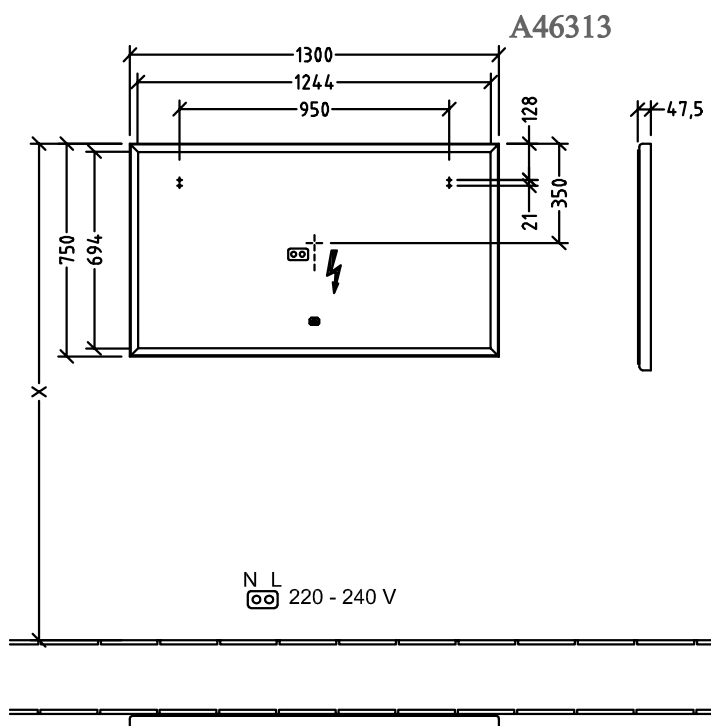

SPIEGEL SUBWAY 3.0

PRODUCTINFORMATIE

1. POSITION

Model	A46313
Kollektion	Subway 3.0
PROJECTS	■ DESIGN
Breedte	1300 mm
Hoogte	750 mm
Diepte	47,5 mm
beschrijving	<p>Glas bevestiging wordt meegeleverd met rondlopende ledverlichting (verwisselbaar) IP 44 Uitrusting: 1 x aluminium frame Doordat de ZigBee huisautomatiseringskit C004 00 achteraf wordt gemonteerd, vindt de complete lichtregeling plaats via uw Smart Home omgeving. De verlichte spiegel kan via de sensorschakelaar worden in- en uitgeschakeld, De spiegel kan door de Zigbee huisautomatiseringsstandaard worden gekoppeld aan alle hubs/ gateways die gebruik maken van deze transmissiestandaard, bijv. Philips Hue Bridge of geschikte Amazon Echo modellen. 1x LED / 35,04 W Energie-efficiëntieklasse: A-A++ 2700 K (warmwit) tot 6500 K (daglichtwit)</p>
Material	Glas
Aanbestedingsteksten	<p>Subway 3.0; Spiegel; Glas; Afmeting: 1300 x 750 x 47,5 mm; Rechthoek; bevestiging wordt meegeleverd; met rondlopende ledverlichting (verwisselbaar); IP 44; Uitrusting: 1 x aluminium frame; Doordat de ZigBee huisautomatiseringskit C004 00 achteraf wordt gemonteerd, vindt de complete lichtregeling plaats via uw Smart Home omgeving. De verlichte spiegel kan via de sensorschakelaar worden in- en uitgeschakeld, De spiegel kan door de Zigbee huisautomatiseringsstandaard worden gekoppeld aan alle hubs/ gateways die gebruik maken van deze transmissiestandaard, bijv. Philips Hue Bridge of geschikte Amazon Echo modellen.; 1x LED / 35,04 W; Energie-efficiëntieklasse: A-A++; 2700 K (warmwit) tot 6500 K (daglichtwit)</p>

KLEUREN

VOORUITBLIK	KLEURNAAM	KLEURCODE	ARTIKELNUMMER	PRIJS
		A4631300	4062373836705	
	Bicolor	A46313BC	4062373838631	

TECHNISCHE TEKENINGEN

Subway 3.0 A46313YY	 Villeroy & Boch 1748
V01 / 10.12.2020	