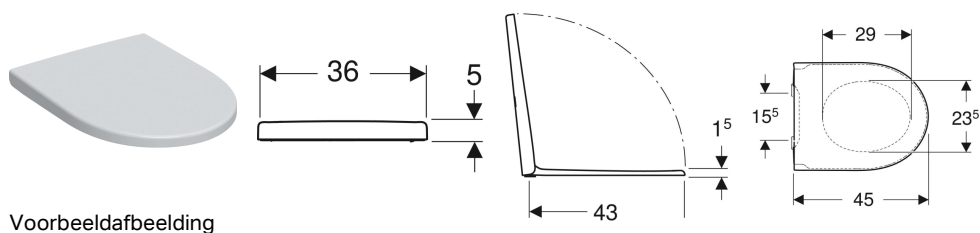

**Geberit iCon wc-zitting**

Voorbeeldafbeelding

**Eigenschappen**

- Wc-zitting van Duroplast
- Wc-deksel overlappend
- Wc-zitting met EasyMount scharnieren

- QuickRelease-scharnieren, vergrendelbaar

**Technische gegevens**

Materiaal | Duroplast

Art. nr.	Kleur / oppervlak	Befestigungsabstand	Quick-release scharnieren	Softclose	Bevestiging
501.660.01.1	Wit	15.5 cm	afsluitbaar	ja	Van boven