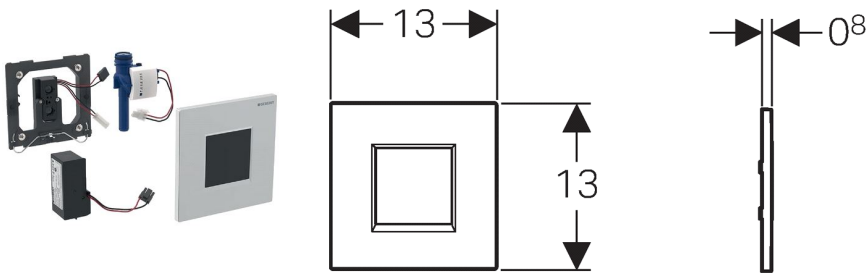

Geberit urinoirstuursysteem met elektronische spoelactivering, netvoeding, afdekplaat type 30

**Toepassing**

- Voor automatische spoelactivering van urinoirs
- Voor Geberit installatie-elementen voor urinoir met frontbediening
- Voor inbouw in ruwbouwsets voor Geberit urinoirstuursystemen (vanaf bouwjaar 2009)

Eigenschappen

- Afdekplaat met beveiligingsbalk
- Veilige IR-ruimtelijke detectie
- Infrarood sensor zelf instellend
- Infrarood gebruikersherkenning met achtergrondverberging
- Waterbesparende hybridemodus instelbaar
- Spoeltijd instelbaar
- Spoeltijd handmatig instelbaar
- Interval spoeling instelbaar
- Dynamische spoeltijdaanpassing
- Voorspoeling instelbaar
- Op werking met dekselurinoir omschakelbaar
- Stroomvoorziening via netaansluiting
- Na netaansluiting bedrijfsklaar
- Voedingsapparaat met led-indicatie
- Stroomuitvalbesturing
- Ventielsluitfunctie bij stroomuitval
- Eén spoeling na het activeren van de stroomtoevoer
- Functies met Geberit Service Handy instelbaar en opvraagbaar
- Spoelactivering via Geberit HyTronic Clean Handy de-activeerbaar
- Spoelvolumen kan d.m.v. de regelschroef van de ruwbouwset tot 0,5 l per spoeling worden gereduceerd
- Kraangroep II conform DIN 4109