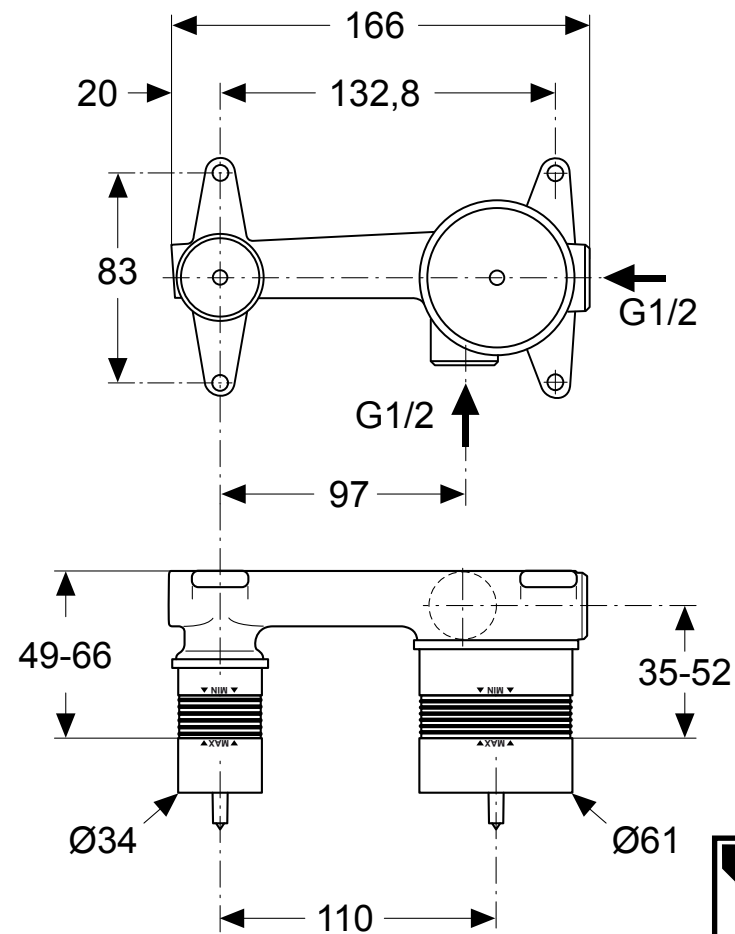

XX = AA, AD...

- 23 F 960 881 NU
- 24 A 963 548 NU
- 28 A 860 845 NU

STRADA A 5948 NU

0712 / A 866 549
 (+ A 865 612)
 Made in Germany

Ideal Standard International BVBA
 Chaussée de Wavre, 1789 - box 15
 1160 Bruxelles
 Belgium

www.idealstandardinternational.com

1
↓
4

1.

35 min.
52 max.

2.

G1/2

G1/2

3.

4.

	P	bar			Q (3 bar)
	T	°C			l/min
					25