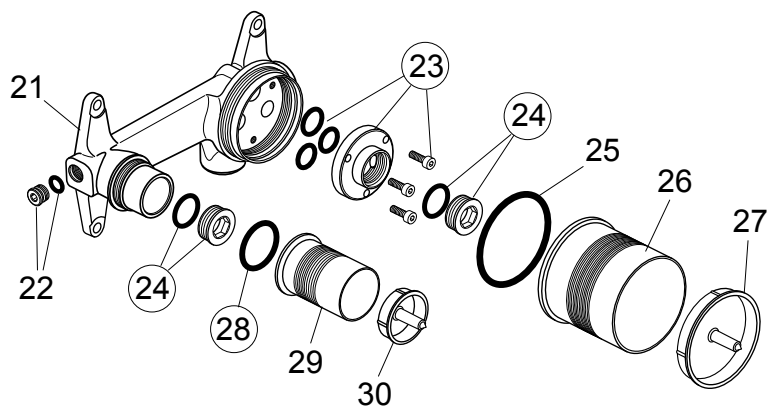

XX = AA, AD...

- 23 F 960 881 NU
- 24 A 963 548 NU
- 28 A 860 845 NU

STRADA A 5948 NU

0712 / A 866 549
 (+ A 865 612)
 Made in Germany

Ideal Standard International BVBA
 Chaussée de Wavre, 1789 - box 15
 1160 Bruxelles
 Belgium

www.idealstandardinternational.com

1
↓
4

1.

35 min.
52 max.

2.

G1/2

G1/2

3.

4.

	P	bar			Q (3 bar)
	T	°C			l/min
					25