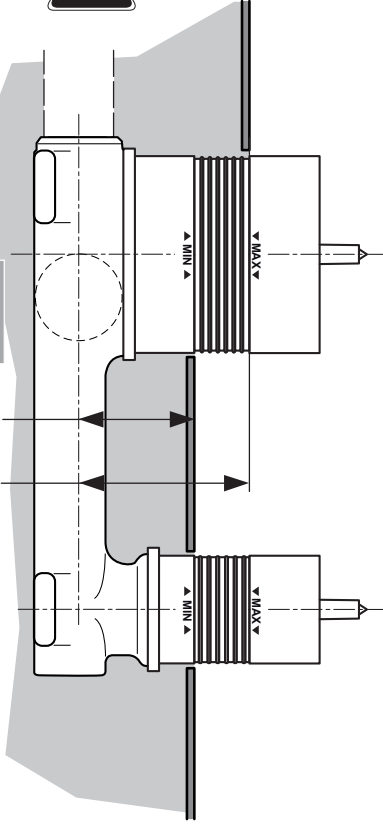

www.idealstandardinternational.com

1
↓
4

1.

35 min.
52 max.

2.

G1/2

G1/2

3.

4.

	P	bar			Q (3 bar)
	T	°C			l/min
					25