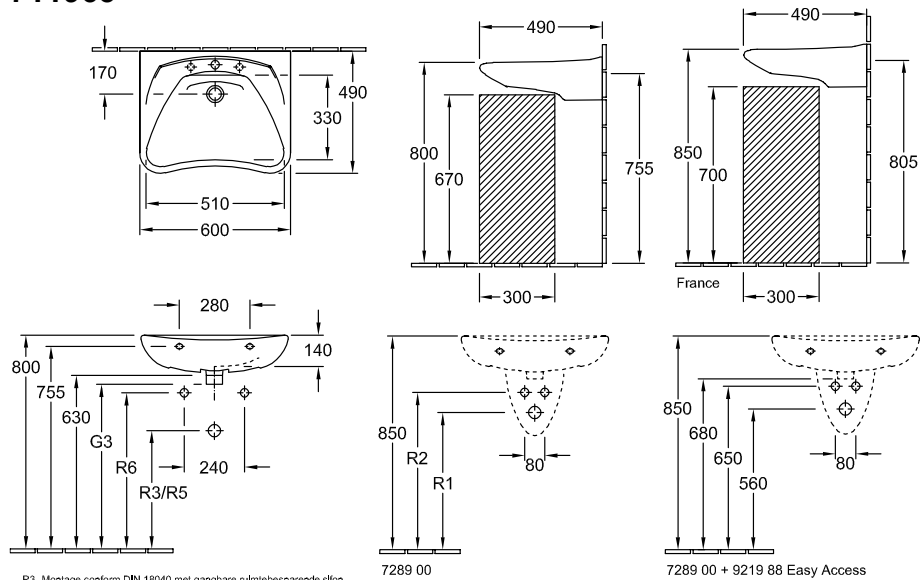

TECHNISCHE TEKENINGEN

711963

	G3	R1	R2	R3	R5	R6
7119/60/61	-	570	650	465	565	570
7119/63/64	590	530	610	395	500	570