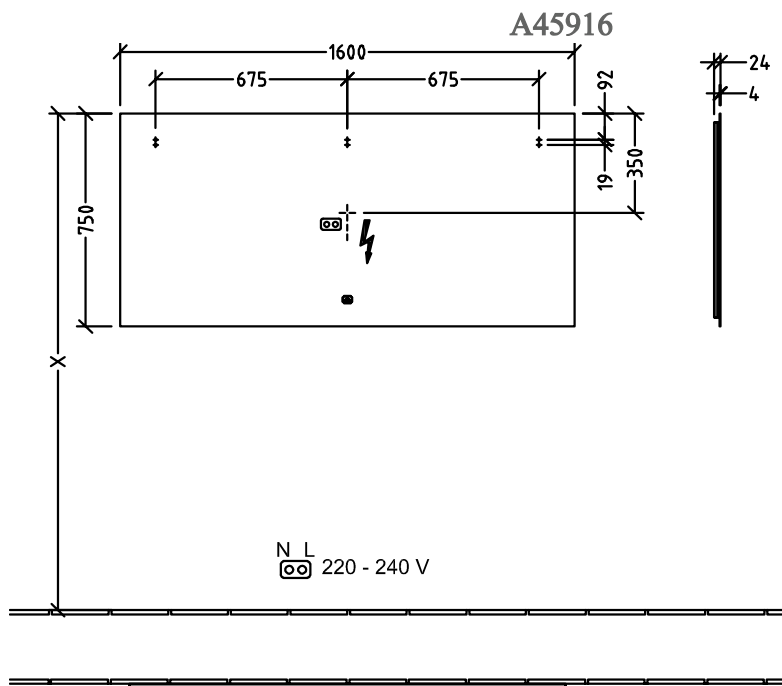

SPIEGEL MORE TO SEE LITE

PRODUCTINFORMATIE

1. POSITION

Model	A45916
Kollektion	More to See Lite
PROJECTS	■ DESIGN
Breedte	1600 mm
Hoogte	750 mm
Diepte	24 mm
beschrijving	<p>Glas bevestiging wordt meegeleverd met rondlopende led-wandverlichting (verwisselbaar) IP 44 Doordat de ZigBee huisautomatiseringskit C004 00 achteraf wordt gemonteerd, vindt de complete lichtregeling plaats via uw Smart Home omgeving. De verlichte spiegel kan via de sensorschakelaar worden in- en uitgeschakeld, De spiegel kan door de Zigbee huisautomatiseringsstandaard worden gekoppeld aan alle hubs/ gateways die gebruik maken van deze transmissiestandaard, bijv. Philips Hue Bridge of geschikte Amazon Echo modellen. 1x 41,76 W Energie-efficiëntieklasse: A-A++ 2700 K (warmwit) tot 6500 K (daglichtwit)</p>
Aanbestedingsteksten	<p>More to See Lite; Spiegel; Glas; Afmeting: 1600 x 750 x 24 mm; Rechthoek; bevestiging wordt meegeleverd; met rondlopende led-wandverlichting (verwisselbaar); IP 44; Doordat de ZigBee huisautomatiseringskit C004 00 achteraf wordt gemonteerd, vindt de complete lichtregeling plaats via uw Smart Home omgeving. De verlichte spiegel kan via de sensorschakelaar worden in- en uitgeschakeld, De spiegel kan door de Zigbee huisautomatiseringsstandaard worden gekoppeld aan alle hubs/ gateways die gebruik maken van deze transmissiestandaard, bijv. Philips Hue Bridge of geschikte Amazon Echo modellen.; 1x 41,76 W; Energie-efficiëntieklasse: A-A++; 2700 K (warmwit) tot 6500 K (daglichtwit)</p>

KLEUREN

VOORUITBLIK	KLEURNAAM	KLEURCODE	ARTIKELNUMMER	PRIJS
		A4591600	4062373819166	

TECHNISCHE TEKENINGEN

More to See Lite A4591600	 Villeroy & Boch 1748
V01 / 10.12.2020	