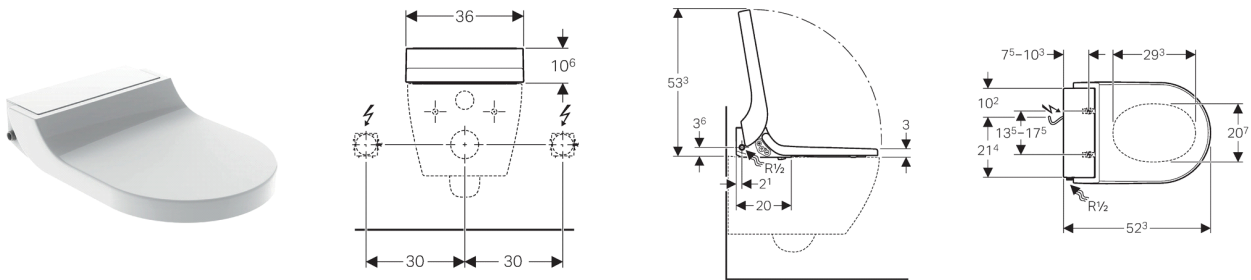

## Geberit AquaClean Tuma Comfort wc-zitting

Nieuw

### Toepassing

- Voor comfortabel en geurloos wc-gebruik
- Voor de verzorgende reiniging met water van de anale en vaginale zone
- Voor montage achteraf op wc-keramiek (vervanging van wc-zitting en wc-deksel)

### Eigenschappen

- Warmwaterproductie via doorstroomverwarmer
- Anale douche met WhirlSpray-douchetechnologie
- Ladydouchekop in beschermde rustpositie apart
- Doorstroomverwarmer deactiveerbaar
- Douchearm met sproeikop voor de anale- en vaginale zone uitschuifbaar
- Douchestraalsterkte in vijf stappen instelbaar
- Douchearm in vijf stappen positioneerbaar
- Oscillerende douche (automatisch voor- en achterwaarts bewegende douchearm) instelbaar
- Automatische reiniging van de douchekop vooraf en achteraf met vers water
- Ontkalkingsprogramma
- Gebruikersherkenning
- Geurafzuiging met keramische honingraatfilter activeerbaar
- Geurafzuiging met naloopfunctie
- Föhn inschakelbaar
- WC-zitting met een snel opwarmende zittingverwarming
- Wc-zitting en wc-deksel met SoftClosing
- Wc-deksel met SoftOpening
- Functies en instellingen via afstandsbediening
- Vier programmeerbare gebruikersprofielen
- Wataansluiting links opzij
- Netaansluiting achter, met verborgen plaatsingsmogelijkheid naar links of rechts
- Aansluitkabel inkortbaar
- Goedkeuring conform EN 1717 / EN 13077

## Technische gegevens

Beschermingsklasse	I
Beschermingsgraad	IPX4
Nominale spanning	230 V AC
Netfrequentie	50 Hz
Opgenomen vermogen	2000 W
Opgenomen vermogen in stand-by	≤ 0,5 W
Kabellengte	2 m
Stromingsdruk	0,5–10 bar
Min. stromingsdruk	0,5 bar
Bedrijfstemperatuur	5–40 °C
Fabrieksinstelling watertemperatuur	37 °C
Berekende volumestroom	0,02 l/s
Doucheduur	50 s
Maximale belasting wc-zitting	150 kg