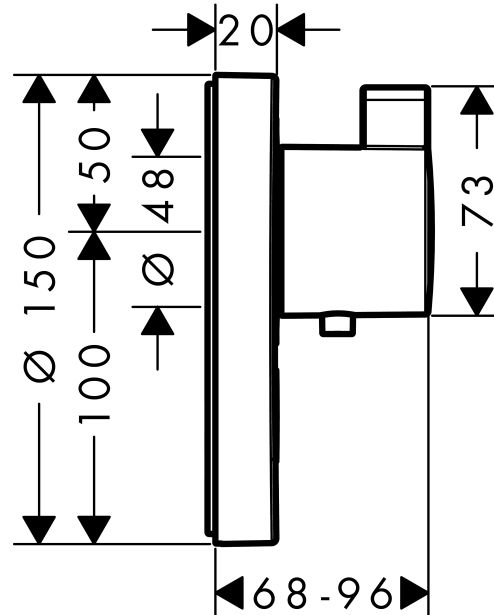

ShowerSelect S

Afbouwdeel ShowerSelect S Highflow inbouw thermostaat met stopkraan voor 1 douchefunctie en extra uitgang

Oppervlakken: **chrom** Artikelnummer: **15742000**

Beschrijving

- SafetyStop temperatuurbegrenzing 40°C
- SafetyFunctie instelbare heetwaterbegrenzing
- max. waterdoorlaat 30 l/min
- inclusief greep, huls, rozet, functieblok, knop
- inbouwmontage
- ACS 13 ACC LY 756
- Kiwa UK 1405706

Benodigd toebehoren

- iBox universal inbouwdeel (#01800XXX)
- iBox universal inbouwdeel met geïntegreerde voorafsluiters (#01810XXX)

Optioneel toebehoren

- Afbouwdeel ShowerSelect inbouw stopkraan voor 3 functies (#15745XXX)
- Opvulrozet voor iBox universal (#13597XXX)
- Verlengset 25 mm (#13595XXX)

Technologie

Productfoto

Maattekening

ShowerSelect S

Afbouwdeel ShowerSelect S Highflow inbouw thermostaat met stopkraan voor 1 douchefunctie en extra uitgang

Oppervlakken: chroom Artikelnummer: 15742000

Doorstroomdiagram

ShowerSelect S

Afbouwdeel ShowerSelect S Highflow inbouw thermostaat met stopkraan voor 1 douchefunctie en extra uitgang

Oppervlakken: chroom Artikelnummer: 15742000

Explosietekening

Bouwjaar: >05/14

ShowerSelect S