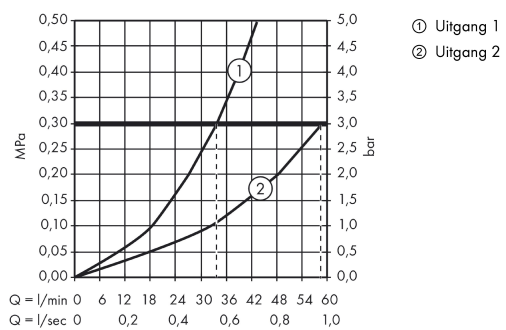

Technologie

Productfoto

Maattekening

ShowerSelect S

Afbouwdeel ShowerSelect S Highflow inbouw thermostaat met stopkraan voor 1 douchefunctie en extra uitgang

Oppervlakken: chroom Artikelnummer: 15742000

Doorstroomdiagram