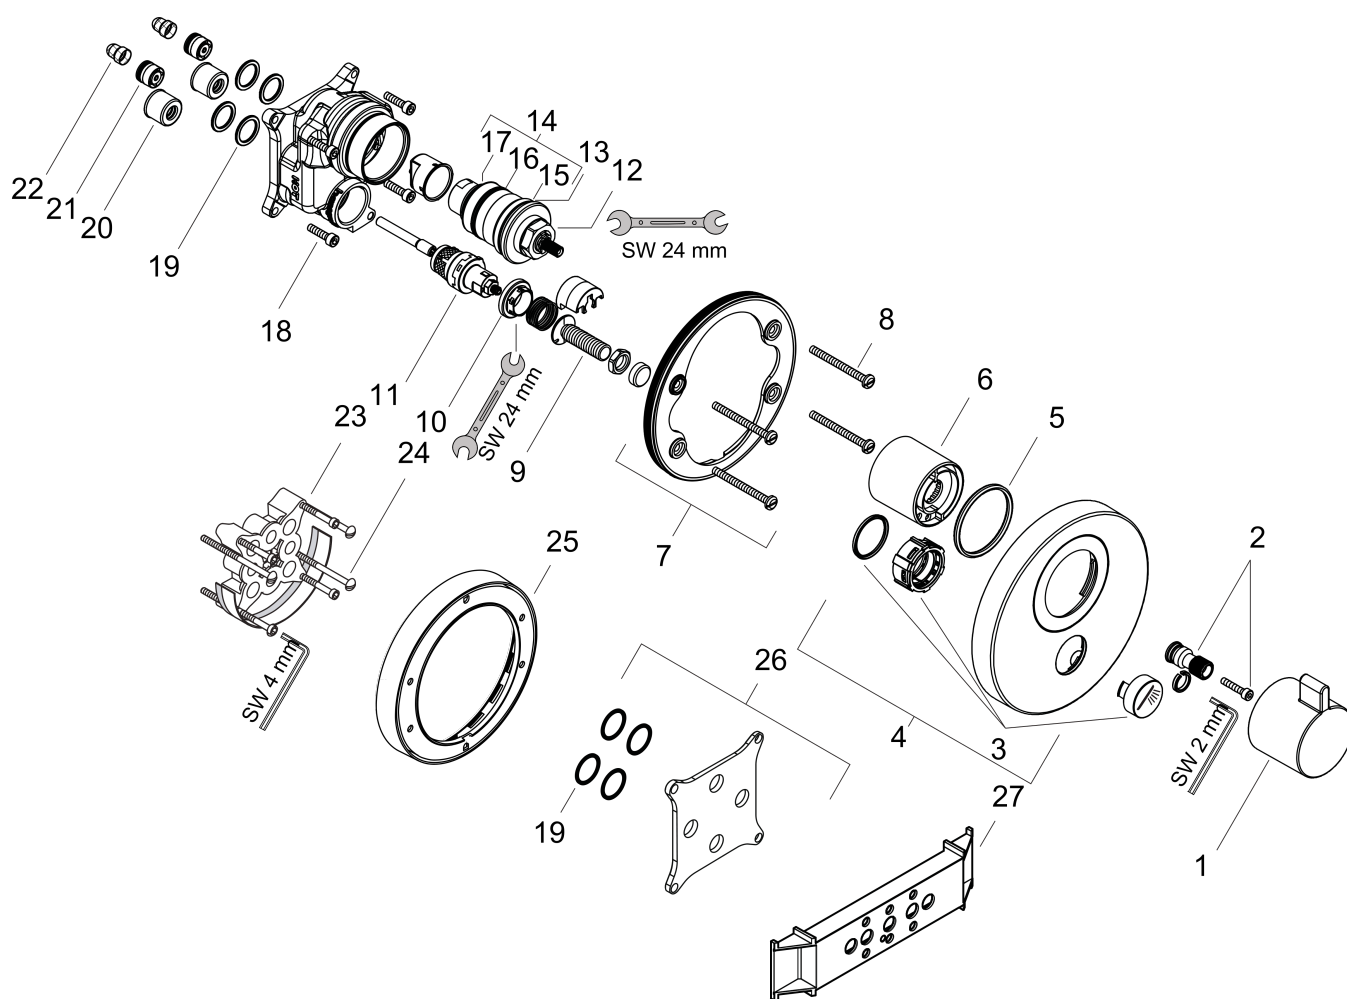

ShowerSelect S

Afbouwdeel ShowerSelect S Highflow inbouw thermostaat met stopkraan voor 1 douchefunctie en extra uitgang

Oppervlakken: **chrom** Artikelnummer: **15742000**

Beschrijving

- SafetyStop temperatuurbegrenzing 40°C
- SafetyFunctie instelbare heetwaterbegrenzing
- max. waterdoorlaat 30 l/min
- inclusief greep, huls, rozet, functieblok, knop
- inbouwmontage
- ACS 13 ACC LY 756
- Kiwa UK 1405706

Technologie

Productfoto

Maattekening

ShowerSelect S

Afbouwdeel ShowerSelect S Highflow inbouw thermostaat met stopkraan voor 1 douchefunctie en extra uitgang

Oppervlakken: chroom Artikelnummer: 15742000

Doorstroomdiagram

ShowerSelect S

Afbouwdeel ShowerSelect S Highflow inbouw thermostaat met stopkraan voor 1 douchefunctie en extra uitgang

Oppervlakken: chroom Artikelnummer: 15742000

Explosietekening

Bouwjaar: >05/14

ShowerSelect S

Afbouwdeel ShowerSelect S Highflow inbouw thermostaat met stopkraan voor 1 douchefunctie en extra uitgang

Oppervlakken: chroom Artikelnummer: 15742000

Reserveonderdelenlijst

Bouwjaar: >05/14

Regel	Beschrijving	Artikelnummer	PC	VE
1	thermostaatgreep	98474000	13	1
2	greepadapter	96435000	6	1
3	symboolset	92218000	12	1
4	rozet Ø 150 mm	92323000	11	1
5	O-ring 48x5	98174000	1	1
6	huls	97439000	9	1
7	rozetdrager	98793000	9	1
8	drager-schroef-set	96454000	3	1
9	Select-Adapter	92219000	2	1
10	moer	98368000	4	1
11	bovendeel	95758000	14	1
12	temperatuur regeleenheid	96633000	15	1
13	O-ring 43x1,5	98148000	1	1
14	dichtingsset	96636000	10	1
15	O-ring 38x2,5	98198000	2	1
16	O-ring 34x2	98383000	2	1
17	O-ring 26x2	98147000	1	1
18	schroef M5 x 20	96525000	3	1
19	O-ring 16x2	98133000	1	1
20	slagdemper	94073000	7	1
21	terugslagklep	97980000	8	1
22	zeef	98513000	1	1
23	verlengset 25 mm	13595000	0	1
24	drager-schroef-set	97747000	1	1
25	verlengset 22 mm (Ø 150 mm)	13597000	0	1
26	compensatieset 1°	95521000	16	1
27	montagehulp	92540000	0	1
a	Basisset	01800180	0	1
b	bovendeel (speciaal)	92361000	14	1