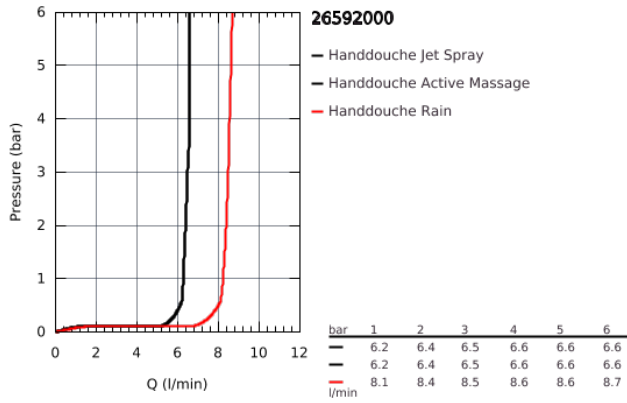

26 592 000 RAINSHOWER SMARTACTIVE 310 DOUCHESET 3 STRAALSOORTEN