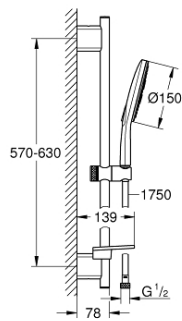

### PRODUCTOMSCHRIJVING

• **bestaat uit:**

- handdouche Rainshower SmartActive 150 (26 590)
- glijstang 600 mm
- met metalen wandhouders
- doucheslang Silverflex 1750 mm (28 388 000)
- **GROHE EasyReach** zeepschaal
- **GROHE EcoJoy** 9,5 l/min. doorstroombegrenzer
- **GROHE DreamSpray** voor een optimaal straalbeeld