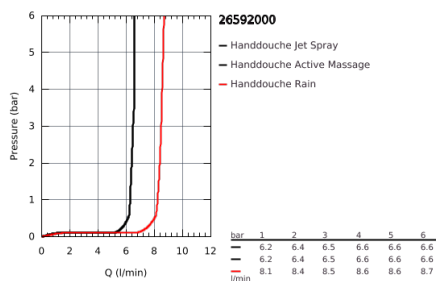

PRODUCTOMSCHRIJVING

• **bestaat uit:**

- handdouche Rainshower SmartActive 150 (26 590)
- glijstang 600 mm
- met metalen wandhouders
- doucheslang Silverflex 1750 mm (28 388 000)
- **GROHE EasyReach** zeepschaal
- **GROHE EcoJoy** 9,5 l/min. doorstroombegrenzer
- **GROHE DreamSpray** voor een optimaal straalbeeld

- **GROHE FastFixation Plus** verstelbare afstand van de glijstangbevestiging voor montage in bestaande oorgaten

- **GROHE TileFix** instelbare diepte op bovenste wandhouder
- **SpeedClean** anti-kalk systeem
- **Inner WaterGuide** voor een langere levensduur
- **TwistFree** voorkomt het meedraaien van de slang