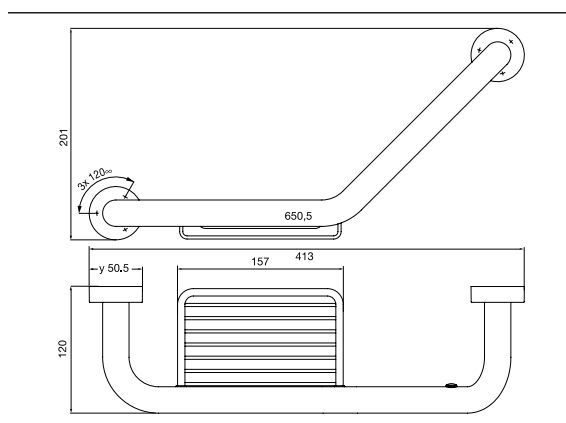

### Badgreep met korf chroom

**Art.nr.4571 001 00**

Montage links- en rechtszijdig