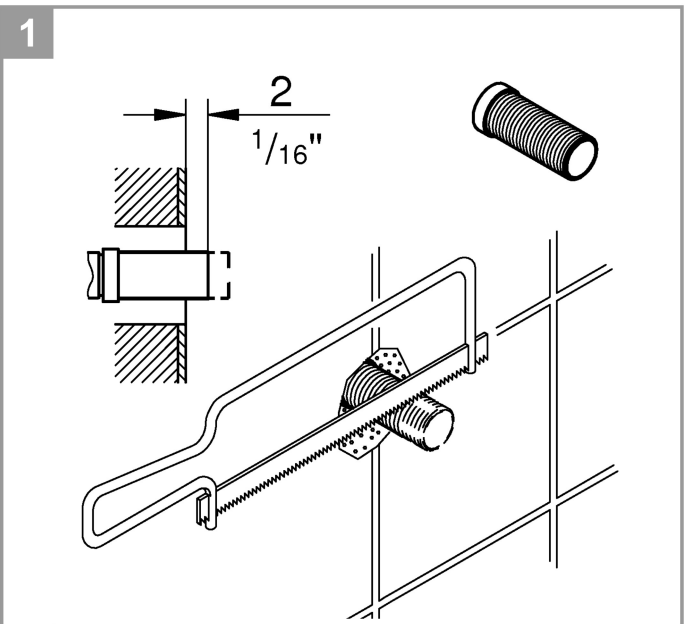

19 069

19 088

19 069
19 088

Pure Freude an Wasser

GROHE
WAVES

D

+49 571 3989 333
helpline@grohe.de

A