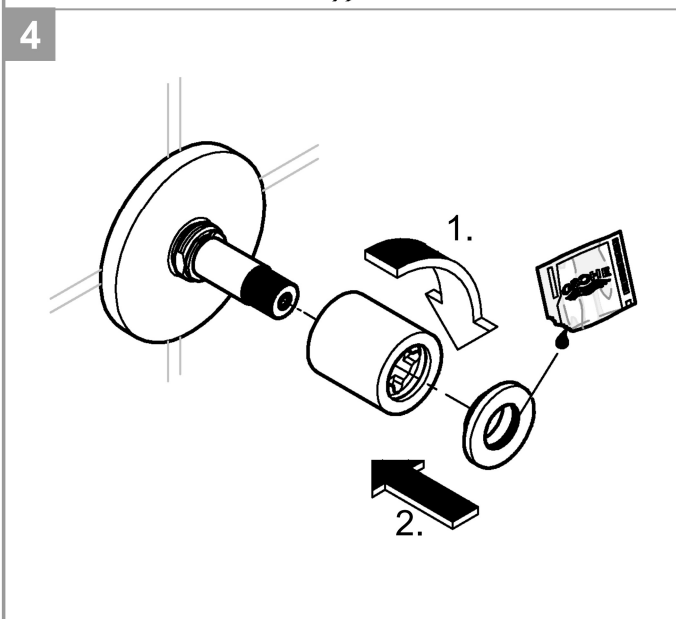

19 069

19 088

19 069
19 088

Pure Freude an Wasser

GROHE
WAVES

D

+49 571 3989 333
helpline@grohe.de

A