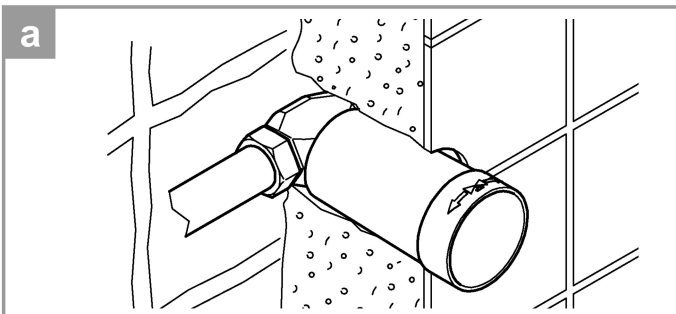

19 069

19 088

19 069
19 088

Pure Freude an Wasser

GROHE
WAVES

D

+49 571 3989 333
helpline@grohe.de

A