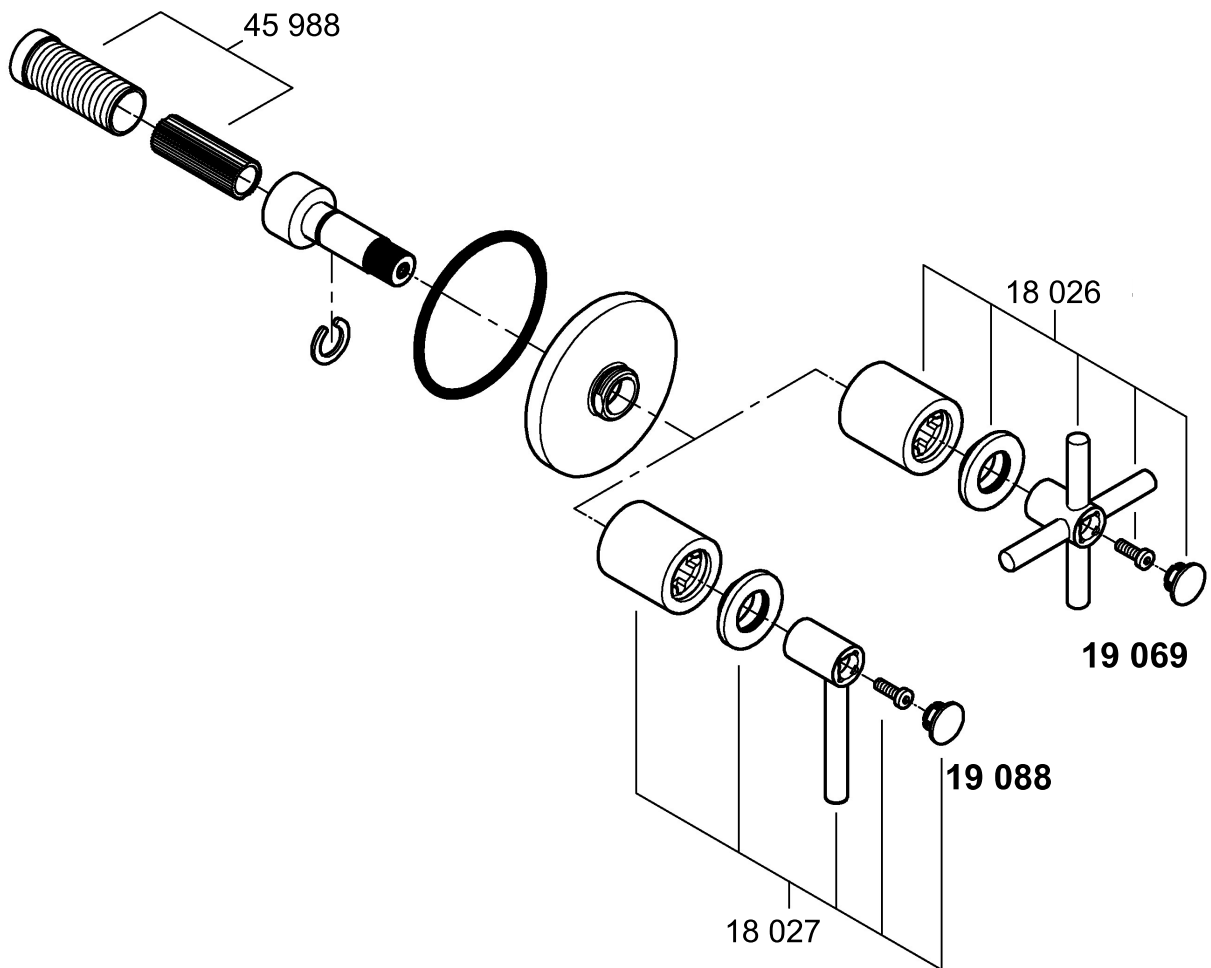

19 069

19 088

19 069
19 088

Pure Freude an Wasser

GROHE
WAVES

D

+49 571 3989 333
helpline@grohe.de

A