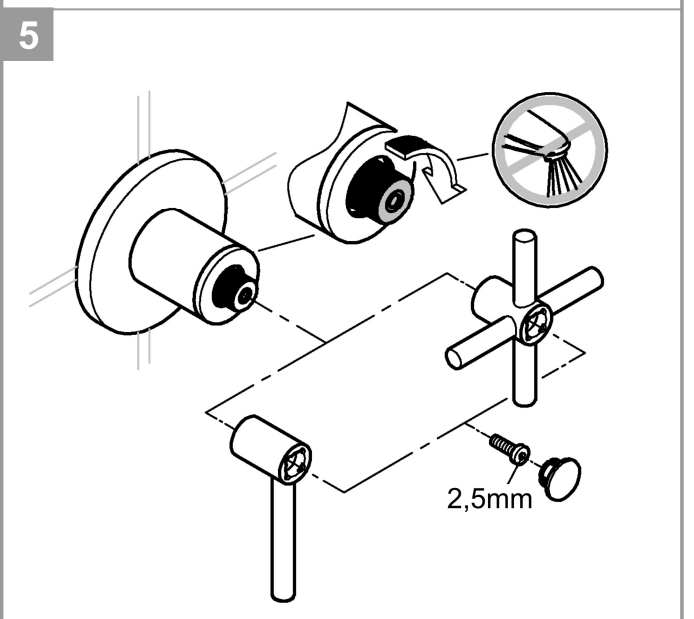

19 069

19 088

19 069
19 088

Pure Freude an Wasser

GROHE
WAVES

D

+49 571 3989 333
helpline@grohe.de

A