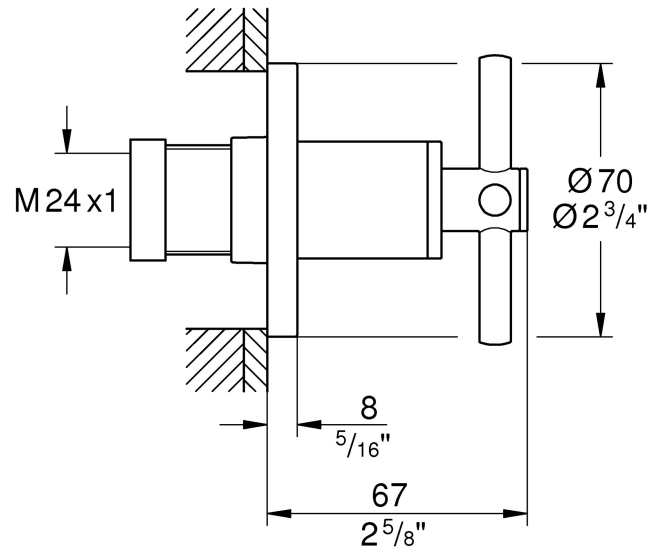

19 069

19 088

19 069
19 088

Pure Freude an Wasser

GROHE
WAVES

D

+49 571 3989 333
helpline@grohe.de

A