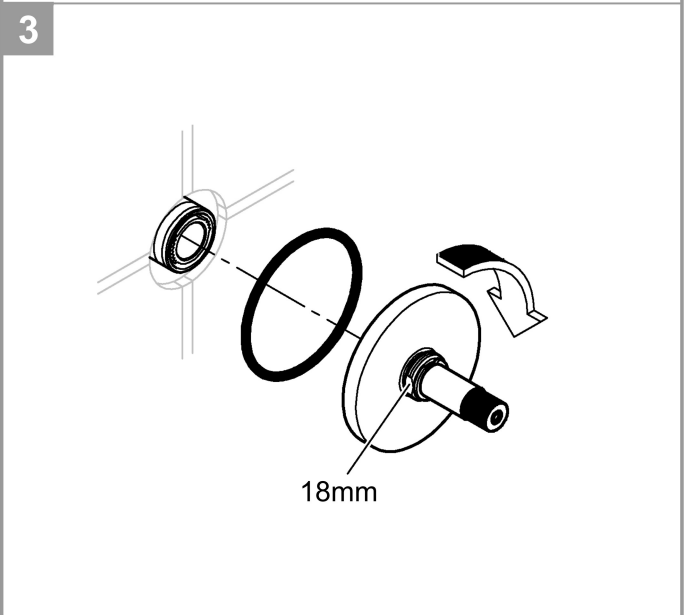

19 069

19 088

19 069
19 088

Pure Freude an Wasser

GROHE
WAVES

D

+49 571 3989 333
helpline@grohe.de

A