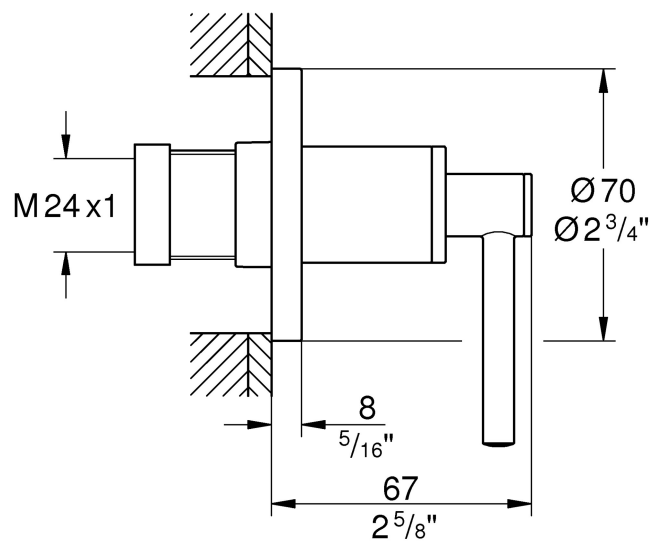

19 069

19 088

19 069
19 088

Pure Freude an Wasser

GROHE
WAVES

D

+49 571 3989 333
helpline@grohe.de

A