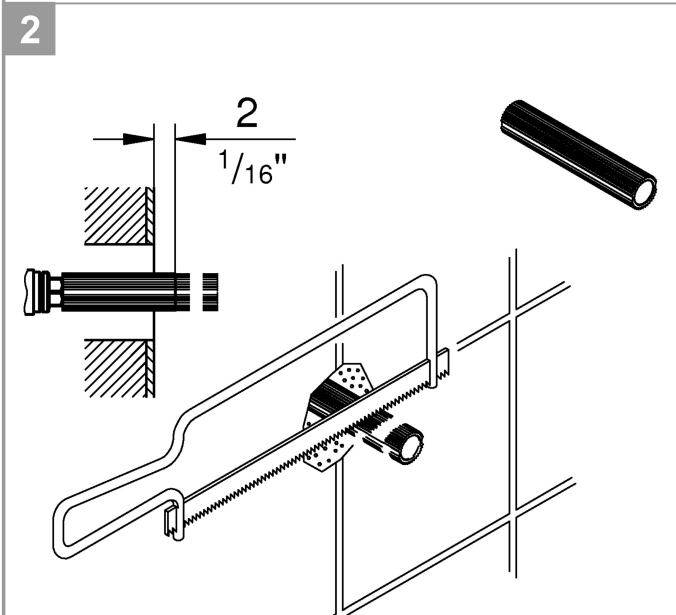

19 069

19 088

19 069
19 088

Pure Freude an Wasser

GROHE
WAVES

D

+49 571 3989 333
helpline@grohe.de

A