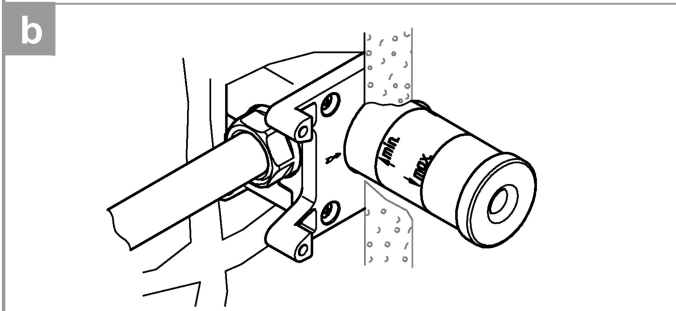

19 069

19 088

19 069
19 088

Pure Freude an Wasser

GROHE
WAVES

D

+49 571 3989 333
helpline@grohe.de

A