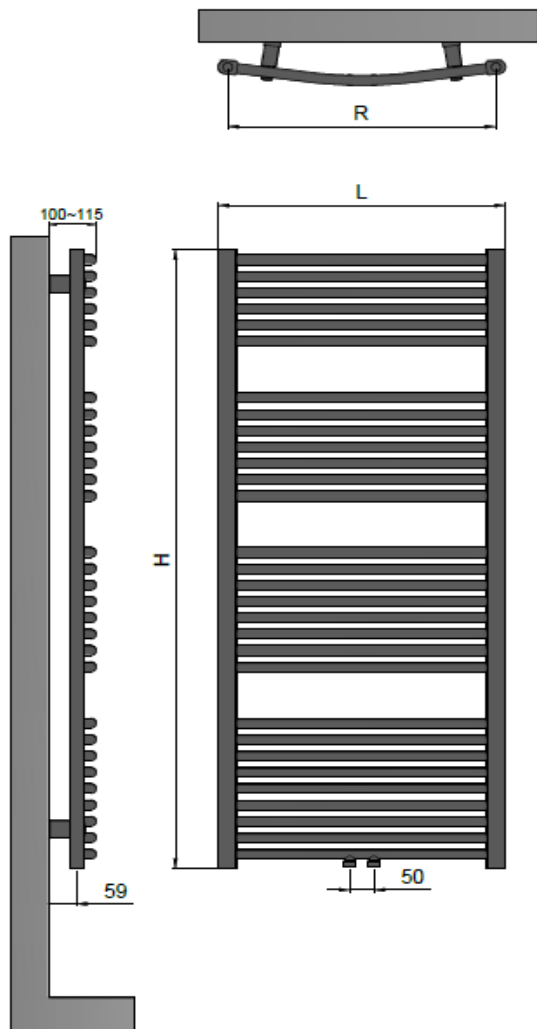

Technische gegevens gebogen radiator

Technical data curved radiator

Lengte <i>Length</i>	Breedte <i>Width</i>	Afstand <i>Distance</i>	Aantal buizen <i>Number of pipes</i>	Capaciteit <i>Capacity</i>	Capaciteit <i>Capacity</i>	Gewicht <i>Weight</i>	Volume
H mm	L mm	R mm		75/65/20°C watt	90/70/20°C watt	kg	L
1200	500	460	25	531W	672W	10.1	5.5
1200	600	560	25	626W	790W	11.4	6.3
1400	500	460	30	634W	801W	12	6.6
1400	600	560	30	742W	939W	13.6	7.5
1800	500	460	41	852W	1077W	16.2	8.8
1800	600	560	41	1004W	1272W	18.3	10.1

H	Tube
1200	25
1400	30
1800	41

L	500	600
R	460	560