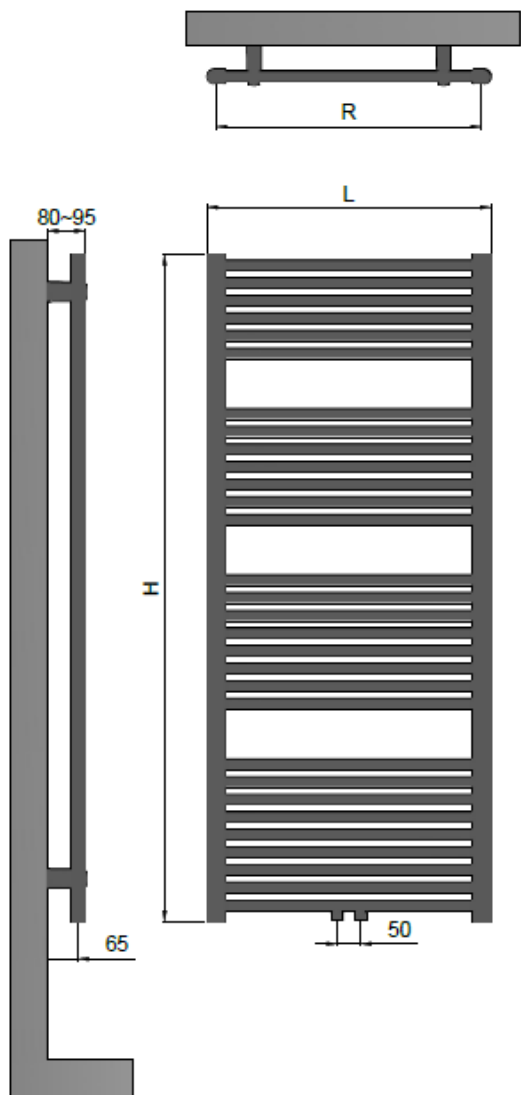

Montagehandleiding: radiator

Installation manual: radiator

Specificaties Specifications	
	<p>Radiator met horizontale ronde stalen buizen: \varnothing 22x1 mm en twee verticale stalen collectoren met D-profiel: 40x30x1.5 mm.</p> <p><i>The radiator consists of horizontal round steel precision tubes: \varnothing 22x1 mm and two vertical steel collectors with D-profile 40x30x1.5 mm.</i></p>
	<p>Rechte radiator <i>Straight radiator</i></p> 
	<p>Gebogen radiator <i>Curved radiator</i></p> 
	<p>Kleuren Wit RAL 9016 & Grijs metallic Colours White RAL 9016 & Grey Metallic</p>
	<p>Aansluiting Radiator met midden aansluiting Connection <i>Radiator with middle connection</i></p>
<p>Let op: deze radiatoren zijn uitsluitend toepasbaar met een onderaansluiting. Niet geschikt voor plaatsing van een stromingsbuis. Attention: these radiators are only applicable with a bottom connection. Not suitable for placement of a flow tube.</p>	

Technische gegevens rechte radiator Technical data straight radiator							
Lengte <i>Length</i>	Breedte <i>Width</i>	Afstand <i>Distance</i>	Aantal buizen <i>Number of pipes</i>	Capaciteit <i>Capacity</i>	Capaciteit <i>Capacity</i>	Gewicht <i>Weight</i>	Volume
H mm	L mm	R mm		75/65/20°C watt	90/70/20°C watt	kg	L
1200	400	360	25	438W	554W	8.3	4.8
1200	500	460	25	528W	665W	10.1	5.5
1200	600	560	25	617W	778W	11.4	6.3
1400	400	360	30	520W	657W	9.8	5.6
1400	500	460	30	628W	793W	12	6.5
1400	600	560	30	735W	929W	13.5	7.5
1800	400	360	41	696W	880W	12.9	7.5
1800	500	460	41	844W	1068W	16.1	8.7
1800	600	560	41	990W	1253W	18.2	10