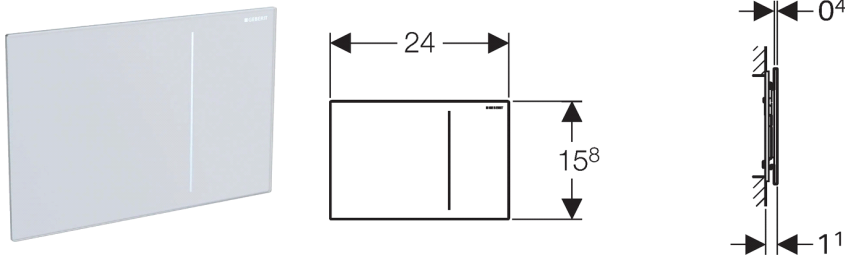

**Geberit bedieningsplaat Sigma70, voor 2-toets spoeling, voor Sigma inbouwreservoir 12 cm**

**Toepassing**

- Voor de spoelactivering bij Geberit Sigma inbouwreservoirs 12 cm
- Voor de spoelactivering met hoog bedieningscomfort

**Eigenschappen**

- Frontbediening
- Hefmechanisme geluidsarm
- Servohevel hydraulisch voor minimale bedieningskrachten
- Spoelactivering pneumatisch
- Zonder gereedschap monteerbaar

**Technische gegevens**

Stromingsdruk	1–6 bar
Bedieningskracht	< 10 N

**Leveringsomvang**

- Servohevel hydraulisch
- Wataansluitset
- Beschermplaat
- Montageframe
- 2 afstandhouders
- Montagetoebehoren

**Artikel**

Art. nr.	Kleur	Oppervlak	Materiaal	Oppervlaktelaag
115.620.00.1	Klantspecifiek			Zonder
115.620.FW.1		Geborsteld rvs	Roestvast staal	Easy-to-clean
115.620.SI.1	Wit	Glas	Glas	Zonder
115.620.SJ.1	Zwart	Glas	Glas	Zonder
115.620.SQ.1	Umbra	Glas	Glas	Zonder