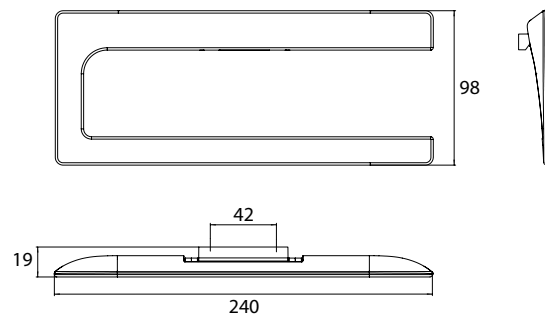

Handdoekring, rechts open chroom

Art.-nr.1655 001 01