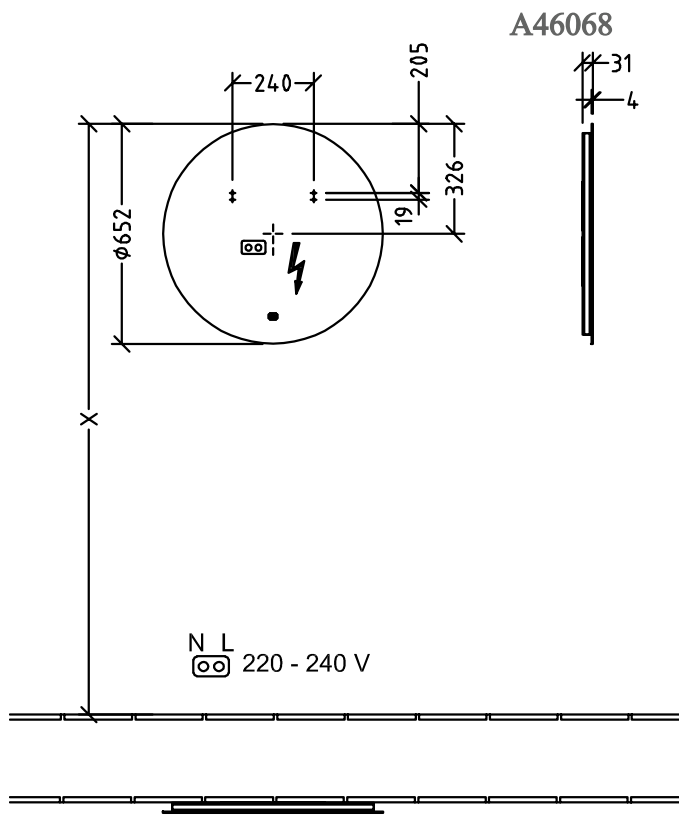

TECHNISCHE TEKENINGEN

More to See Lite A4606800	 Villeroy & Boch 1748
V01 / 07.10.2020