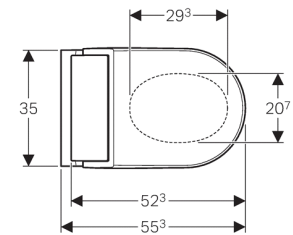

Geberit AquaClean Tuma Classic toiletsysteem wand-wc

Nieuw

Toepassing

- Voor de verzorgende reiniging met water van de anale zone
- Voor comfortabel wc-gebruik

Eigenschappen

- Warmwaterproductie via doorstroomverwarmer
- Anale douche met WhirlSpray-douchetechnologie
- Douchearm met sproeikop voor de anale zone uitschuifbaar
- Douchestraalsterkte in vijf stappen instelbaar
- Oscillerende douche (automatisch voor- en achterwaarts bewegende douchearm)
- Automatische reiniging van de douchekop vooraf en achteraf met vers water
- Ontkalkingsprogramma
- Wc-keramiek zonder spoelrand
- Diepspoel-wc met vuilafstotende keramiekoppervlak
- Wc-zitting en wc-deksel met SoftClosing
- Wc-deksel met SoftOpening
- Wateraansluiting links opzij verborgen achter het wc-keramiek
- Netaansluiting met drie-aderig flexibele mantelkabel, zijdelings rechts verborgen achter wc-keramiek
- Goedkeuring conform (DIN) EN 1717 / (DIN) EN 13077
- Met Geberit AquaClean app compatibel
- Temperatuur van het douchewater met Geberit AquaClean app instelbaar
- Doorstroomverwarmer met Geberit AquaClean app deactiveerbaar
- Douchearm met Geberit AquaClean app in vijf stappen positioneerbaar

Technische gegevens

Beschermingsklasse	I
Beschermingsgraad	IPX4
Nominale spanning	230 V AC
Netfrequentie	50 Hz
Opgenomen vermogen	2000 W
Opgenomen vermogen in stand-by	≤ 0,5 W
Stromingsdruk	0,5–10 bar
Bedrijfstemperatuur	5–40 °C
Watertemperatuur instelbereik	34–40 °C
Fabrieksinstelling watertemperatuur	37 °C
Berekende volumestroom	0,02 l/s
Minimale stromingsdruk voor berekende volumestroom	0,5 bar
Doucheduur	50 s
Maximale belasting wc-zitting	150 kg