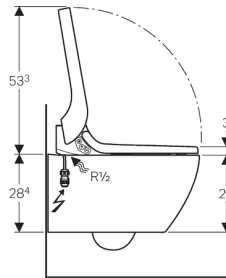

Geberit AquaClean Tuma Classic toiletsysteem wand-wc

Nieuw

Toepassing

- Voor de verzorgende reiniging met water van de anale zone
- Voor comfortabel wc-gebruik

Eigenschappen

- Warmwaterproductie via doorstroomverwarmer
- Anale douche met WhirlSpray-douchetechnologie
- Douchearm met sproeikop voor de anale zone uitschuifbaar
- Douchestraalsterkte in vijf stappen instelbaar
- Oscillerende douche (automatisch voor- en achterwaarts bewegende douchearm)
- Automatische reiniging van de douchekop vooraf en achteraf met vers water
- Ontkalkingsprogramma
- Wc-keramiek zonder spoelrand
- Diepspoel-wc met vuilafstotende keramiekoppervlak
- Wc-zitting en wc-deksel met SoftClosing
- Wc-deksel met SoftOpening
- Wateraansluiting links opzij verborgen achter het wc-keramiek
- Netaansluiting met drie-aderig flexibele mantelkabel, zijdelings rechts verborgen achter wc-keramiek
- Goedkeuring conform (DIN) EN 1717 / (DIN) EN 13077
- Met Geberit AquaClean app compatibel
- Temperatuur van het douchewater met Geberit AquaClean app instelbaar
- Doorstroomverwarmer met Geberit AquaClean app deactiveerbaar
- Douchearm met Geberit AquaClean app in vijf stappen positioneerbaar

Technische gegevens

Beschermingsklasse	I
Beschermingsgraad	IPX4
Nominale spanning	230 V AC
Netfrequentie	50 Hz
Opgenomen vermogen	2000 W
Opgenomen vermogen in stand-by	≤ 0,5 W
Stromingsdruk	0,5–10 bar
Bedrijfstemperatuur	5–40 °C
Watertemperatuur instelbereik	34–40 °C
Fabrieksinstelling watertemperatuur	37 °C
Berekende volumestroom	0,02 l/s
Minimale stromingsdruk voor berekende volumestroom	0,5 bar
Doucheduur	50 s
Maximale belasting wc-zitting	150 kg