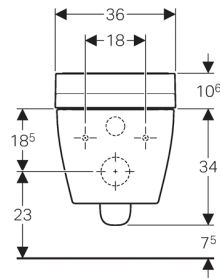

Geberit AquaClean Tuma Classic toiletsysteem wand-wc

Nieuw

Toepassing

- Voor de verzorgende reiniging met water van de anale zone
- Voor comfortabel wc-gebruik

Eigenschappen

- Warmwaterproductie via doorstroomverwarmer
- Anale douche met WhirlSpray-douchetechnologie
- Douchearm met sproeikop voor de anale zone uitschuifbaar
- Douchestraalsterkte in vijf stappen instelbaar
- Oscillerende douche (automatisch voor- en achterwaarts bewegende douchearm)
- Automatische reiniging van de douchekop vooraf en achteraf met vers water
- Ontkalkingsprogramma
- Wc-keramiek zonder spoelrand
- Diepspoel-wc met vuilafstotende keramiekoppervlak
- Wc-zitting en wc-deksel met SoftClosing
- Wc-deksel met SoftOpening
- Wateraansluiting links opzij verborgen achter het wc-keramiek
- Netaansluiting met drie-aderig flexibele mantelkabel, zijdelings rechts verborgen achter wc-keramiek
- Goedkeuring conform (DIN) EN 1717 / (DIN) EN 13077
- Met Geberit AquaClean app compatibel
- Temperatuur van het douchewater met Geberit AquaClean app instelbaar
- Doorstroomverwarmer met Geberit AquaClean app deactiveerbaar
- Douchearm met Geberit AquaClean app in vijf stappen positioneerbaar

Technische gegevens

Beschermingsklasse	I
Beschermingsgraad	IPX4
Nominale spanning	230 V AC
Netfrequentie	50 Hz
Opgenomen vermogen	2000 W
Opgenomen vermogen in stand-by	≤ 0,5 W
Stromingsdruk	0,5–10 bar
Bedrijfstemperatuur	5–40 °C
Watertemperatuur instelbereik	34–40 °C
Fabrieksinstelling watertemperatuur	37 °C
Berekende volumestroom	0,02 l/s
Minimale stromingsdruk voor berekende volumestroom	0,5 bar
Doucheduur	50 s
Maximale belasting wc-zitting	150 kg