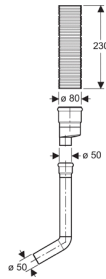

Geurafzuigingsset voor Geberit Sigma inbouwreservoir met aansluitbuis voor luchtzuivering met afvoerlucht

---

Toepassing

- Voor Geberit installatie-elementen met voorbereide aansluiting voor geurafzuiging met afvoerlucht

Eigenschappen

- Stuk voor het aansluiten op inbouwkast van ventilator

Leveringsomvang

- Flexibele buis van aluminium
- Aansluitstuk
- Aansluitbuis met bocht
- Verloop $\varnothing$ 80 / 50 mm
- Bevestigingsplaat
- Bevestigingsmateriaal

Artikel

Art. nr.

349.352.00.1