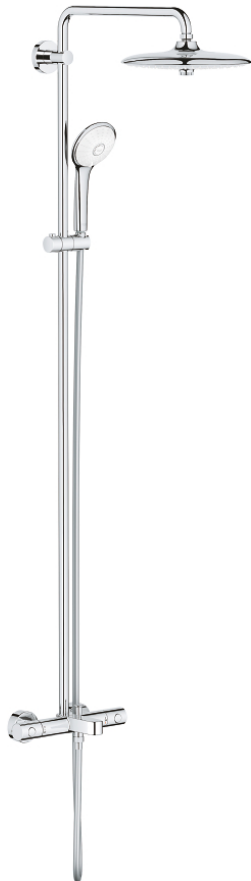

27 475 002 EUPHORIA DOUCHESYSTEEM DOUCHESYSTEEM MET BADTHERMOSTAAT

PRODUCTOMSCHRIJVING

• bestaat uit:

- horizontaal draaibare 450 mm douchearm
- thermostaatkraan met Aquadimmerfunctie
- functie voor wisseling tussen hoofd- en handdouche
- hoofddouche Euphoria 260 (26 457)
- Rain, SmartRain, Jet
- met kogelgewricht
- draaihoek $\pm 15^\circ$
- baduitloop
- aparte omstelling voor handdouche
- handdouche Euphoria 110 Massage (27 239 000)

• 3 straalsoorten:

- Rain, Massage, SmartRain

- in hoogte verstelbaar middels glij-element
- doucheslang Silverflex 1750 mm (28 388 000)

• GROHE TurboStat thermostaat kardoos

• GROHE SafeStop bij 38°C

• GROHE SafeStop Plus optionele temperatuurbegrenzer bij 43°C inbegrepen

• GROHE DreamSpray voor een optimaal straalbeeld

• GROHE SprayDimmer traploze aanpassing van de waterstraal

• GROHE EcoJoy 9,5 l/min. doorstroombegrenzer

• GROHE FastFixation verstelbare afstand van de glijstangbevestiging voor montage in bestaand oorgaten

• Inner WaterGuide voor een langere levensduur

• SpeedClean anti-kalk systeem

• TwistFree voorkomt het meedraaien van de slang

• geschikt voor warmwatertoestellen met minimale capaciteit 18kW/h

• functioneert al bij een minimale doorstroming