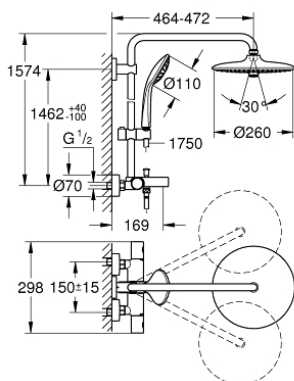

27 475 002 EUPHORIA DOUCHESYSTEEM DOUCHESYSTEEM MET BADTHERMOSTAAT

PRODUCTOMSCHRIJVING

• bestaat uit:

- horizontaal draaibare 450 mm douchearm
- thermostaatkraan met Aquadimmerfunctie
- functie voor wisseling tussen hoofd- en handdouche
- hoofddouche Euphoria 260 (26 457)
- Rain, SmartRain, Jet
- met kogelgewricht
- draaihoek $\pm 15^\circ$
- baduitloop
- aparte omstelling voor handdouche
- handdouche Euphoria 110 Massage (27 239 000)

• 3 straalsoorten:

- Rain, Massage, SmartRain

- in hoogte verstelbaar middels glij-element
- doucheslang Silverflex 1750 mm (28 388 000)

• GROHE TurboStat thermostaat kardoos

• GROHE SafeStop bij 38°C

• GROHE SafeStop Plus optionele temperatuurbegrenzer bij 43°C inbegrepen