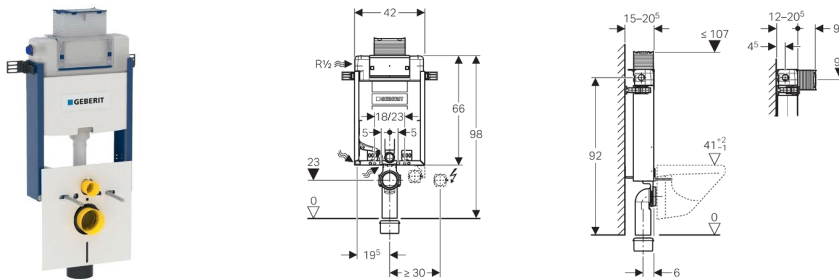

Geberit Kombifix element voor wand-wc, 98 cm, met Omega inbouwreservoir 12 cm

Toepassing

- Voor gemetselde wanden
- Voor inbouw in deelhoge voorzetwandinstallaties
- Voor wand-wc's met aansluitmaten conform EN 33:2011
- Voor 2-toets spoeling

Eigenschappen

- Montageframe met poedercoating, met vier montagehoeken
- Montagediepte verstelbaar, 12–20,5 cm
- Aansluitbocht zonder gereedschap monteerbaar
- Bevestiging aansluitbocht zonder gereedschap aan de voorzijde monteerbaar
- Inbouwreservoir met planchet- of frontbediening, geïsoleerd tegen condensatie
- Bij fabrieksinstelling direct naspoelen mogelijk
- Montage- en onderhoudswerkzaamheden aan het inbouwreservoir zonder gereedschap
- Wataansluiting links opzij of achter links
- Sparingkoker beschermt tegen vochtigheid en vuil
- Sparingkoker inkortbaar
- Uitgerust met mantelbuis voor toevoerleiding voor de aansluiting van Geberit AquaClean douchewc's

Technische gegevens

Stromingsdruk	0,1-10 bar
Min. stromingsdruk	0,5 bar
Maximale watertemperatuur	25 °C
Fabrieksinstelling spoelhoeveelheid	6 en 3 l
Instelbereik grote spoeling	4,5 / 6 / 7,5 l
Instelbereik kleine spoeling	3-4 l
Berekende volumestroom	0,11 l/s

Leveringsomvang

- Wataansluiting R 1/2, geschikt voor MepLaFix, met geïntegreerde hoekstopkraan en handwiel
- Sparingkoker
- Aansluitset voor wc, \varnothing 90 mm
- Aansluitbocht van PE-HD, \varnothing 90 mm
- Overgangsmof van PE-HD, \varnothing 90 / 110 mm
- 2 beschermstoppen
- Geluidsisolatieset
- 2 draadstangen M12
- Bevestigingsmateriaal