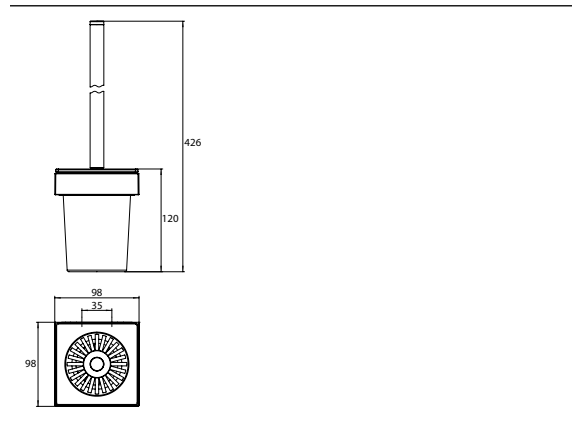

Toiletborstelgarnituur chroom

Art.-nr.1815 001 01

kristalglas gesatineerd, steel chroom, wandmodel