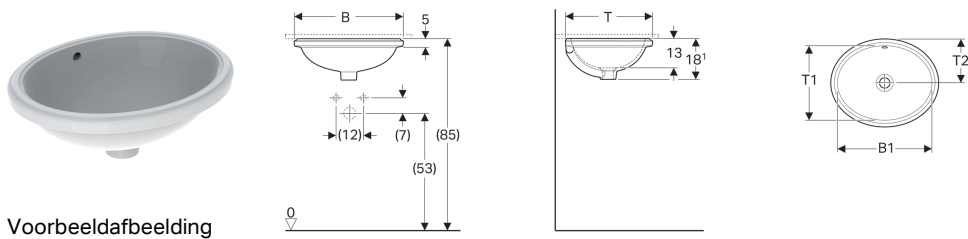

## Geberit VariForm onderbouw wastafel ovaal

Voorbeeldafbeelding

### Gebruiksdoelen

- Voor montage in wastafelbladen

### Eigenschappen

- Ovaal
- Eenvoudige montage dankzij meegeleverde zaagsjablone