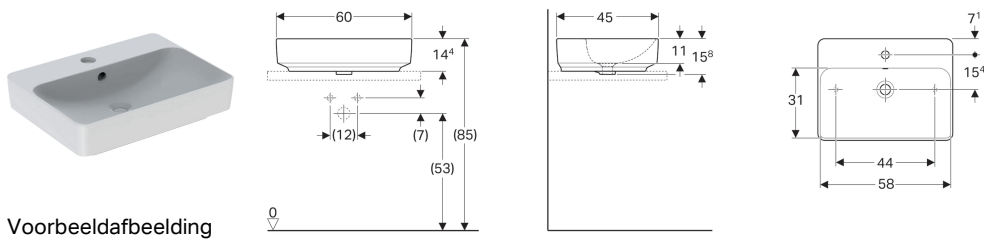

## Geberit opzetwastafel VariForm, rechthoekig, met kraangat bank

Voorbeeldafbeelding

### Gebruiksdoelen

- Voor montage op werkbladen

### Eigenschappen

- Passend bij alle VariForm-badkamermeubels
- Rechthoekig

- Eenvoudige montage dankzij meegeleverde zaagsjablone