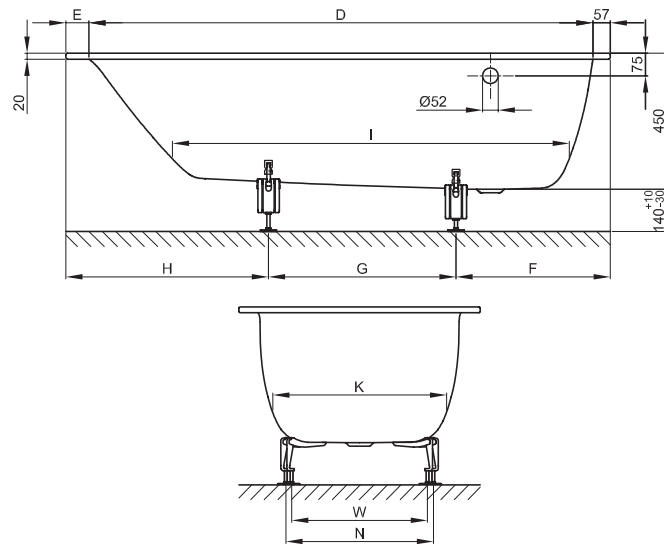

BETTECOMODO MET OVERLOOP OP BADZIJDE

Afbeelding: Voeteind rechts, overloop voor
bestelnr. 1620, 1621, 1622, 1623

Afbeelding: Voeteind rechts, overloop achter
bestelnr. 1640, 1641, 1642, 1643

Design: Tesseraux + Partner

Afmeting	A	B	D	E	F	G	H	I	K	M	N	U	V	W	bestelnr.	Inhoud
170 x 75 x 45 cm	1700	750	1580	65	470	580	650	1250	540	43	445	374	15	445	1620 Voeteind rechts, overloop voor	155 liter
170 x 75 x 45 cm	1700	750	1580	65	470	580	650	1250	540	43	445	374	15	445	1640 Voeteind rechts, overloop achter	155 liter
170 x 80 x 45 cm	1700	800	1580	65	470	580	650	1250	540	70	445	374	40	445	1623 Voeteind rechts, overloop voor*	155 liter
170 x 80 x 45 cm	1700	800	1580	65	470	580	650	1250	540	70	445	374	40	445	1643 Voeteind rechts, overloop achter*	155 liter
180 x 80 x 45 cm	1800	800	1670	75	470	660	670	1310	575	45	460	395	15	495	1621 Voeteind rechts, overloop voor	182 liter
180 x 80 x 45 cm	1800	800	1670	75	470	660	670	1310	575	45	460	395	15	495	1641 Voeteind rechts, overloop achter	182 liter
190 x 90 x 45 cm	1900	900	1770	75	520	660	720	1380	650	50	530	432	15	585	1622 Voeteind rechts, overloop voor	228 liter
190 x 90 x 45 cm	1900	900	1770	75	520	660	720	1380	650	50	530	432	15	585	1642 Voeteind rechts, overloop achter	228 liter

alle maten zijn in mm.

* leverbaar vanaf week 16/2016

**Inhoud: Waterinhoud minus 70 liter waterverplaatsing. Productwijzigingen en toleranties voorbehouden.