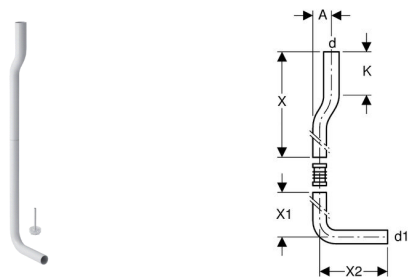

Geberit set spoelbocht 90° met verspringing

Toepassing

- Voor het verbinden van halfhoog hangende Geberit opbouwreservoirs met een wc-keramiek

Technische gegevens

Materiaal PVC

Leveringsomvang

- Buisband
- Compensatiebuffer
- Doorstroombegrenzer

Artikel

Art. nr.	Kleur	d, \emptyset [mm]	d1, \emptyset [mm]	A [cm]	X [cm]	X1 [cm]	X2 [cm]	K [cm]
118.100.11.1	Alpien wit	50	44	6	53	50	22	14