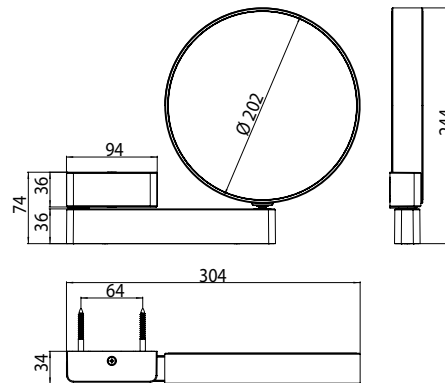

PRODUCTINFORMATIE

Scheerspiegel chroom

Art.nr.1095 001 17

dubbelzijdige spiegel: vergroting: 3 en 7 voudig, rond, 1 arm