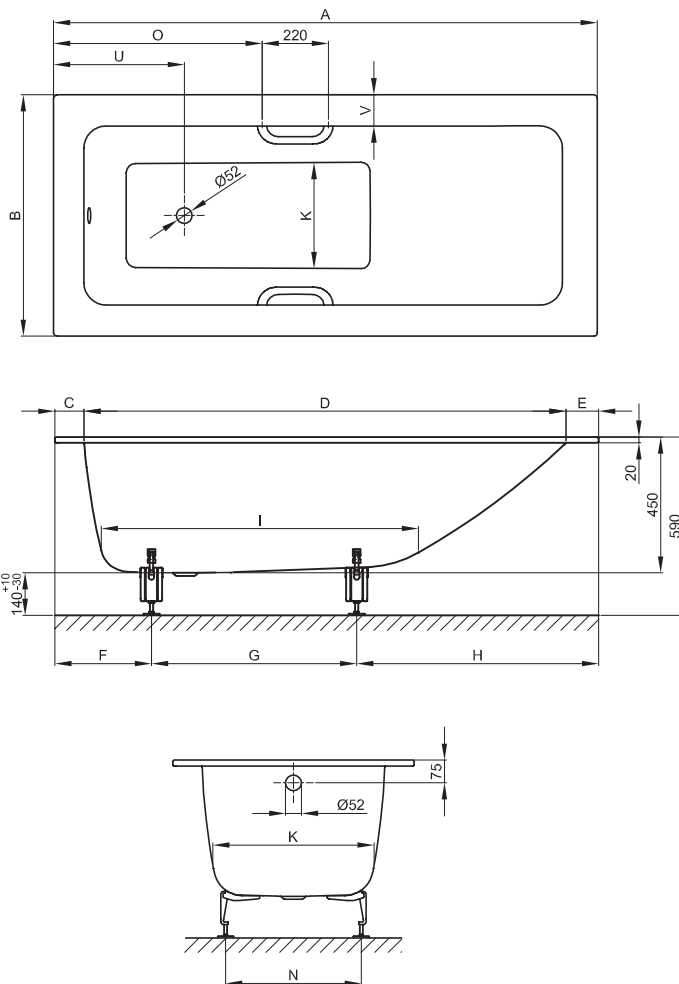

BETTEONE RELAX

Design: Tesseraux + Partner

Afmeting	A	B	C	D	E	F	G	H	I	K	N	O	U	V	bestelnr.	Inhoud **
180 x 80 x 45 cm	1800	800	95	1600	105	360	645	795	1080	515	455	690	433	100	3323	155 liter
190 x 90 x 45 cm	1900	900	100	1690	110	320	780	800	1165	600	545	740	438	105	3324	210 liter
200 x 90 x 45 cm	2000	900	100	1790	110	320	880	800	1285	600	545	790	438	105	3325	226 liter

alle maten zijn in mm.