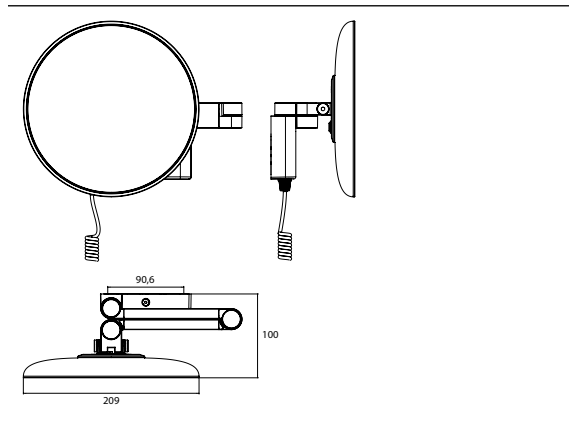

Scheer- en cosmeticspiegel, rond, 2 armig wandmodel met spiralsnoer en stekker vergroting: 5-voudig

Art.-nr.1095 060 40

2 lichtschakelaars,(lichtsterkte en lichtkleur koud/warm traploos dimbaar), Energieklasse: A A++