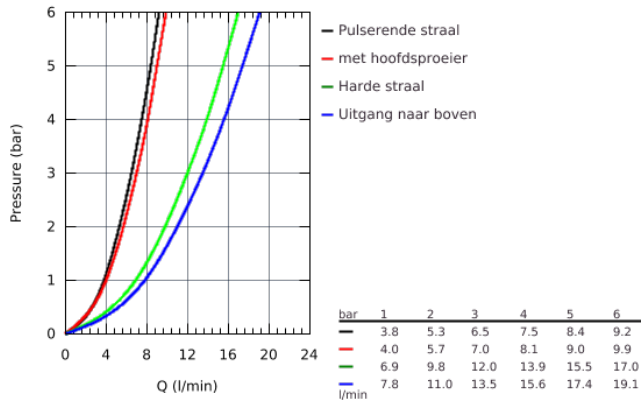

26 657 000 RAINSHOWER SYSTEM DOUCHESYSTEEM MET BADTHERMOSTAAT