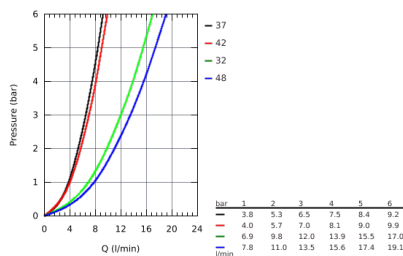

26 657 000 RAINSHOWER SYSTEM DOUCHESYSTEEM MET BADTHERMOSTAAT

PRODUCTOMSCHRIJVING

• bestaat uit:

- horizontaal draaibare 450 mm douchearm
- thermostaatkraan met Aquadimmerfunctie
- functie voor wisseling tussen hoofd- en handdouche
- hoofddouche Rainshower Mono 310 (26 562)
- met kogelgewricht
- draaihoek $\pm 15^\circ$
- baduitloop
- aparte omstelling voor handdouche
- handdouche Rainshower SmartActive 130 (26 574)
- in hoogte verstelbaar middels glij-element
- met performance grip
- doucheslang Silverflex 1750 mm (28 388 000)

• GROHE FastFixation: verstelbare afstand van de bovenste glijstangbevestiging voor montage in staande boorgaten

• SpeedClean anti-kalk systeem

• Inner WaterGuide voor een langere levensduur

• geschikt voor warmwatertoestellen met minimale capaciteit 18kW/h