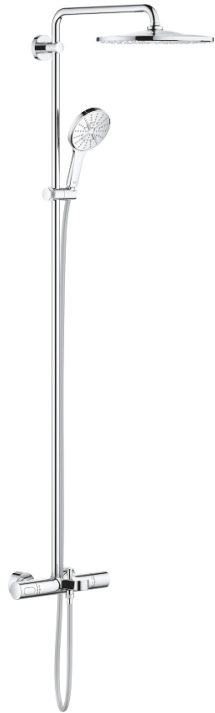

26 657 000 RAINSHOWER SYSTEM DOUCHESYSTEEM MET BADTHERMOSTAAT

PRODUCTOMSCHRIJVING

• bestaat uit:

- horizontaal draaibare 450 mm douchearm
- thermostaatkraan met Aquadimmerfunctie
- functie voor wisseling tussen hoofd- en handdouche
- hoofddouche Rainshower Mono 310 (26 562)
- met kogelgewricht
- draaihoek $\pm 15^\circ$
- baduitloop
- aparte omstelling voor handdouche
- handdouche Rainshower SmartActive 130 (26 574)
- in hoogte verstelbaar middels glij-element
- met performance grip
- doucheslang Silverflex 1750 mm (28 388 000)

• GROHE TurboStat thermostaat kardoos

• GROHE SafeStop bij 38°C

• GROHE SafeStop Plus optionele temperatuurbegrenzer bij 43°C inbegrepen

• GROHE CoolTouch

• GROHE DreamSpray voor een optimaal straalbeeld

• GROHE EcoJoy 9,5 l/min. doorstroombegrenzer

• GROHE FastFixation: verstelbare afstand van de bovenste glijstangbevestiging voor montage in staande boorgaten

• SpeedClean anti-kalk systeem

• Inner WaterGuide voor een langere levensduur

• geschikt voor warmwatertoestellen met minimale capaciteit 18kW/h