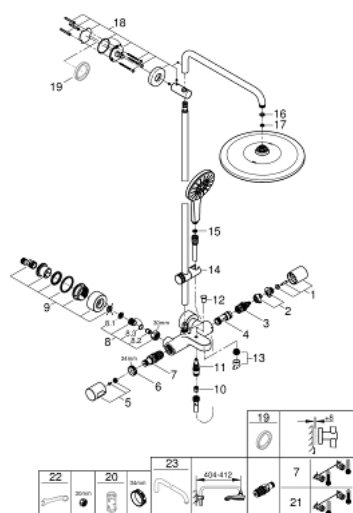

26 657 000 RAINSHOWER SYSTEM DOUCHESYSTEEM MET BADTHERMOSTAAT

PRODUCTOMSCHRIJVING

• bestaat uit:

- horizontaal draaibare 450 mm douchearm
- thermostaatkraan met Aquadimmerfunctie
- functie voor wisseling tussen hoofd- en handdouche
- hoofddouche Rainshower Mono 310 (26 562)
- met kogelgewricht
- draaihoek $\pm 15^\circ$
- baduitloop
- aparte omstelling voor handdouche
- handdouche Rainshower SmartActive 130 (26 574)
- in hoogte verstelbaar middels glij-element
- met performance grip
- doucheslang Silverflex 1750 mm (28 388 000)

• GROHE FastFixation: verstelbare afstand van de bovenste glijstangbevestiging voor montage in staande boorgaten

• SpeedClean anti-kalk systeem

• Inner WaterGuide voor een langere levensduur

• geschikt voor warmwatertoestellen met minimale capaciteit 18kW/h

ONDERDELEN

- 1: afsluitknop aquadimmer (Bestel-nr 47804000)
 - 2: Aanslag Tbv 34276 Grth 3000 Cosmopolitan (Bestel-nr 47723000)
 - 3: aquadimmer (Bestel-nr 12433000)
 - 4: waterloop (Bestel-nr 47751000)
 - 5: Temperatuurgreep (Bestel-nr 47811000)
 - 6: bevestigingsring (Bestel-nr 47743000)
 - 7: Thermostaat cartouche 1/2" (Bestel-nr 47439000)
 - 8: terugslagklep (Bestel-nr 47189000)
 - 8.1: zeef (Bestel-nr 0726400M)
 - 8.2: terugslagklep (Bestel-nr 08565000)
 - 8.3: o-ring (Bestel-nr 0305500M)
 - 9: s-aansluiting (Bestel-nr 12693000)
 - 10: terugslagklep (Bestel-nr 08565000)
 - 11: omstelling (Bestel-nr 65655000)
 - 12: omstelknop (Bestel-nr 65648000)
 - 13: Mousseur (Bestel-nr 13926000)
 - 14: RSH SmartActive glij-element (Bestel-nr 48424000)
 - 15: zeef (Bestel-nr 0700200M)
 - 16: pakking (Bestel-nr 0138900M)
 - 17: Greep (Bestel-nr 48007000)
 - 18: glijstanghouder (Bestel-nr 48279000)
 - 19: Opvulschijf Rainshower System (Bestel-nr 27180000)*
 - 20: Pijpsleutel 32+34mm (Bestel-nr 19332000)*
 - 21: Thermostaat Cartouche Omgekeerd 1/2" (Bestel-nr 47175000)*
 - 22: Speciale Sleutel (Bestel-nr 19377000)*
 - 23: Rainshower douchearm 340mm (Bestel-nr 14047000)*
- *Speciale accessoires