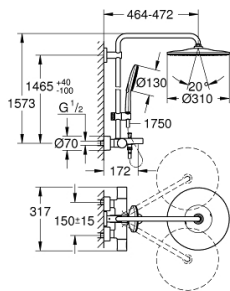

26 657 000 RAINSHOWER SYSTEM DOUCHESYSTEEM MET BADTHERMOSTAAT

PRODUCTOMSCHRIJVING

• bestaat uit:

- horizontaal draaibare 450 mm douchearm
- thermostaatkraan met Aquadimmerfunctie
- functie voor wisseling tussen hoofd- en handdouche
- hoofddouche Rainshower Mono 310 (26 562)
- met kogelgewricht
- draaihoek $\pm 15^\circ$
- baduitloop
- aparte omstelling voor handdouche
- handdouche Rainshower SmartActive 130 (26 574)
- in hoogte verstelbaar middels glij-element
- met performance grip
- doucheslang Silverflex 1750 mm (28 388 000)

• GROHE FastFixation: verstelbare afstand van de bovenste glijstangbevestiging voor montage in staande boorgaten

• SpeedClean anti-kalk systeem

• Inner WaterGuide voor een langere levensduur

• geschikt voor warmwatertoestellen met minimale capaciteit 18kW/h