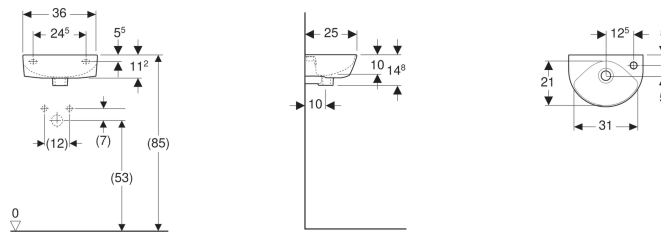

Geberit Renova fontein kleine sprong

Gebruiksdoelen

- Geschikt voor inbouw in kleine badkamers en gastentoiletten

Technische gegevens

Materiaal

Sanitairkeramiek

Art. nr.	Kleur / oppervlak	Kraangat	Overloop	B	H	T
500.374.01.1	Wit	Rechts	Zichtbaar	36 cm	14.8 cm	25 cm
500.374.01.8	Wit / KeraTect	Rechts	Zichtbaar	36 cm	14.8 cm	25 cm

Toebehoren

- Geberit dompelbuissifon voor wastafel, ruimtesparend model, afvoer horizontaal
- Geberit afvoerplug met vrije uitloop