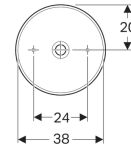

Geberit VariForm opzetwastafel rond

Voorbeeldafbeelding

Gebruiksdoelen

- Voor montage op werkbladen

Eigenschappen

- Passend bij alle VariForm-badkamermeubels
- Rond

- Eenvoudige montage dankzij meegeleverde zaagsjablone

Technische gegevens

Materiaal | Fijn brandklei

Leveringsomvang

- Bevestigingsmateriaal

Art. nr.	Kleur / oppervlak	D	Overloop	H
500.768.01.2	Wit	40 cm	Zonder	15.8 cm
500.768.00.2	Wit / KeraTect	40 cm	Zonder	15.8 cm