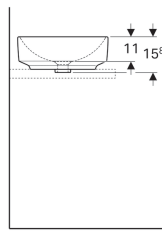

Geberit VariForm opzetwastafel rond

Voorbeeldafbeelding

Gebruiksdoelen

- Voor montage op werkbladen

Eigenschappen

- Passend bij alle VariForm-badkamermeubels
- Rond

- Eenvoudige montage dankzij meegeleverde zaagsjablone

Technische gegevens

Materiaal | Fijn brandklei

Leveringsomvang

- Bevestigingsmateriaal

Art. nr.	Kleur / oppervlak	D	Overloop	H
500.768.01.2	Wit	40 cm	Zonder	15.8 cm
500.768.00.2	Wit / KeraTect	40 cm	Zonder	15.8 cm