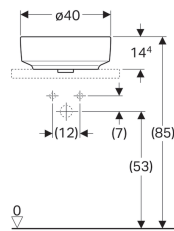

Geberit VariForm opzetwastafel rond

Voorbeeldafbeelding

Gebruiksdoelen

- Voor montage op werkbladen

Eigenschappen

- Passend bij alle VariForm-badkamermeubels
- Rond

- Eenvoudige montage dankzij meegeleverde zaagsjablone

Technische gegevens

Materiaal | Fijn brandklei

Leveringsomvang

- Bevestigingsmateriaal

Art. nr.	Kleur / oppervlak	D	Overloop	H
500.768.01.2	Wit	40 cm	Zonder	15.8 cm
500.768.00.2	Wit / KeraTect	40 cm	Zonder	15.8 cm