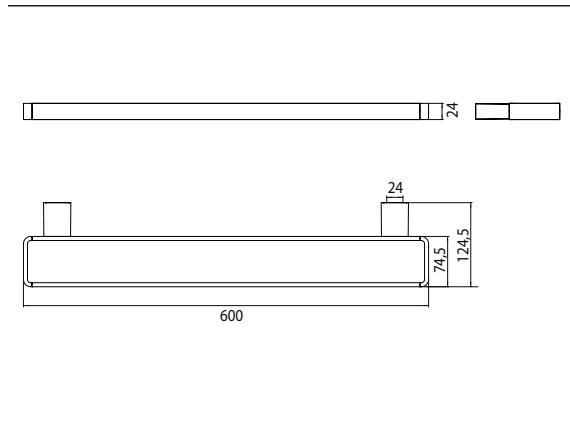

PRODUCTINFORMATIE

Relingsysteem chromom

Art.nr.0566 001 60

600 mm