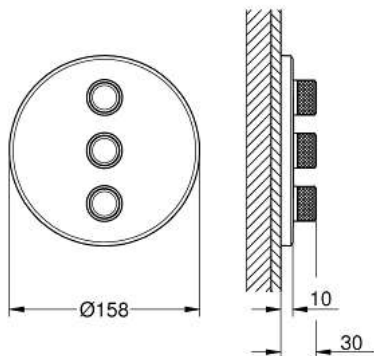

29 122 EN0 Drievoudig opbouwdeel volume (stopkraan)

https://www-b2x.grohe.nl/nl_n/drievoudig-opbouwdeel-volume-stopkraan-29122EN0.html

- alleen te gebruiken met
- GROHE Rapido SmartBox 35 600 000
- metalen rozet met **GROHE QuickFix** (bedekte bevestiging), gedurende installatie 6° verstelbaar
- rozet 10 mm dun
- **GROHE StarLight** afwerking
- SmartControl druk voor aan-uit, draai voor aanpassen volume
- verwisselbare symbolen
- meerdere uitgangen tegelijkertijd mogelijk
- **Let op: zonder inbouwdeel**
- doorstroming:
 - uitgang D = 28 l/min
 - uitgang E = 28 l/min
 - uitgang A = 28 l/min
 - uitgangen D+E+A = 65 l/min
- optionele doorstroombegrenzer inbegrepen