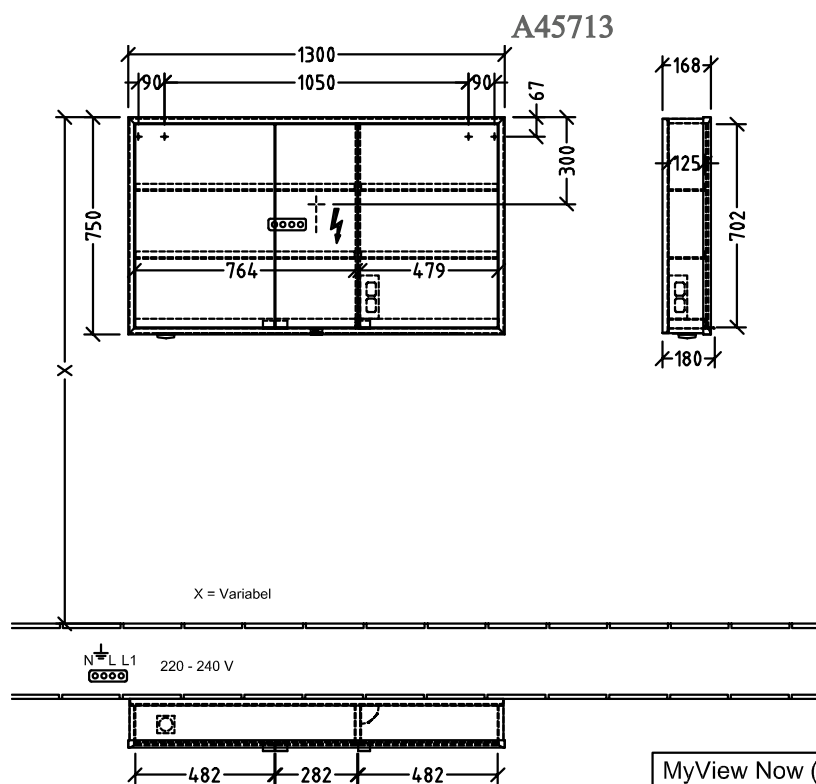

SPIEGEL MY VIEW NOW

PRODUCTINFORMATIE

1. POSITION

Model	A45713
Kollektion	My View Now
PROJECTS	DESIGN
Breedte	1300 mm
Hoogte	750 mm
Diepte	168 mm
beschrijving	met in/uitschakelaar, Smart Home-compatibel Glas Montage tegen de wand bevestiging wordt meegeleverd LED-verlichting IP 44 Uitrusting: 3x deuren, 1 x aan-/uitschakelaar aan buitenzijde, 2 x contactdoos binnenzijde (rechts), 1 x contactdoos buitenzijde (links), 4 x aflegplank van aluminium, 1x aflegbakje, 1x vergrootspiegel, 1x magnetische lijst 1 x led-hoofdverlichting / 38,88 W, 1 x led-wastafelverlichting / 6,84 W Energie-efficiëntieklasse: A-A++ 2700 K (warmwit) tot 6500 K (daglichtwit)
Material	Glas
Aanbestedingsteksten	My View Now; Opbouw Spiegelkast; Glas; Afmeting: 1300 x 750 x 168 mm; Rechthoek; met in/uitschakelaar, Smart Home-compatibel; Montage tegen de wand; bevestiging wordt meegeleverd; LED-verlichting; IP 44; Uitrusting: 3x deuren, 1 x aan-/uitschakelaar aan buitenzijde, 2 x contactdoos binnenzijde (rechts), 1 x contactdoos buitenzijde (links), 4 x aflegplank van aluminium, 1x aflegbakje, 1x vergrootspiegel, 1x magnetische lijst; 1 x led-hoofdverlichting / 38,88 W, 1 x led-wastafelverlichting / 6,84 W; Energie-efficiëntieklasse: A-A++; 2700 K (warmwit) tot 6500 K (daglichtwit)

KLEUREN

VOORUITBLIK	KLEURNAAM	KLEURCODE	ARTIKELNUMMER	PRIJS
		A4571300	4062373837351	

TECHNISCHE TEKENINGEN

MyView Now (+) A4551300 / A4571300	 Villeroy & Boch 1748
V01 / 01.10.2020	