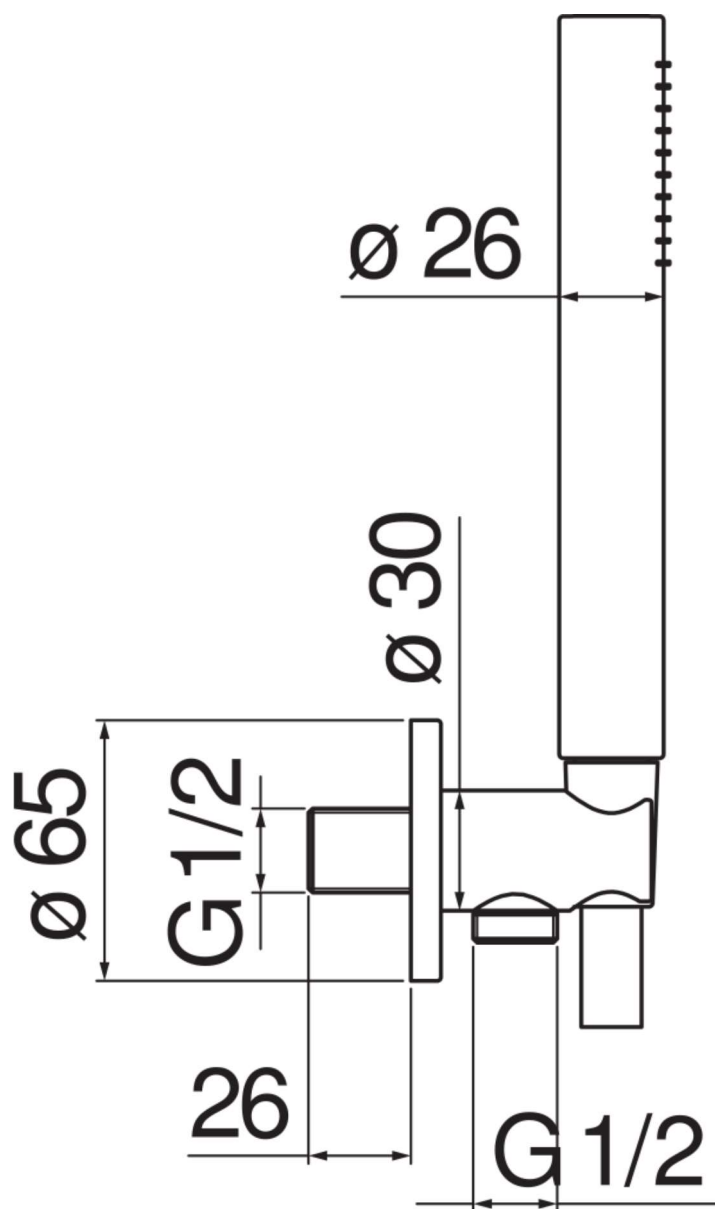

SPECIFICATIES

Doucheset met wateraansluiting

Chrome

Wateraansluiting \varnothing 1/2"

Vaste handdouchehouder

Slang 150 cm en 1-straals handdouche

Verpakking: 24 x 25 x 8 cm / 0,0048 m³ / 0,8 kg

FLOW RATE DIAGRAM: HOT/COLD WATER