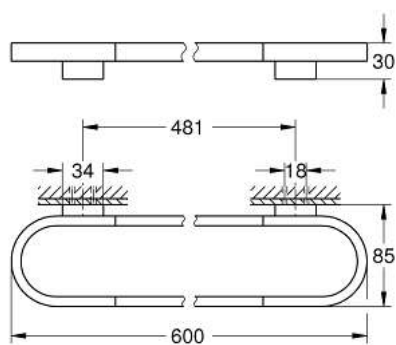

## 41 056 DL0 **SELECTION** HANDDOEKHOUDER

### PRODUCTOMSCHRIJVING

- materiaal: metaal
- lengte 600 mm
- verborgen bevestiging
- voor gebruik met glazen planchet (41 057)