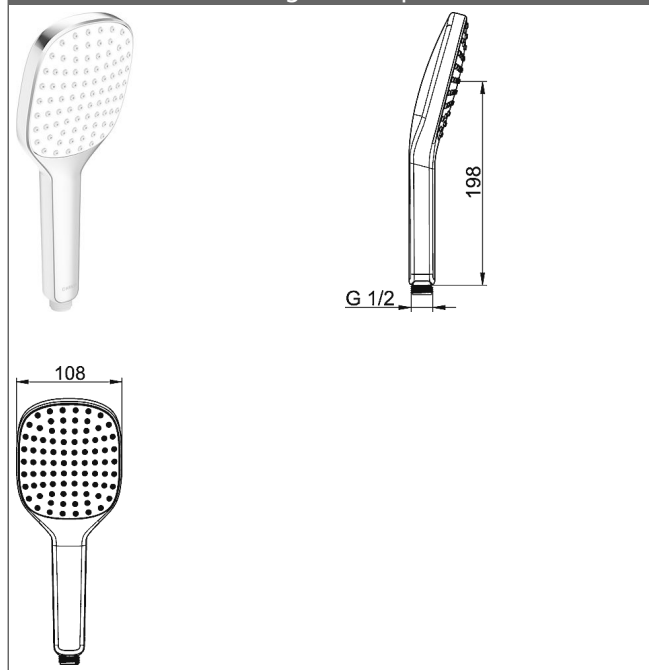

HANSAACTIVEJET Style Handdouche, 1 straal

Afbeeldingen van product

Omschrijving

HANSAACTIVEJET Style
Handdouche, 1 straal

P-IX (keurmerk aangevraagd)
Doorstroomhoeveelheid: 15 l/min, gemeten bij 3 bar
dynamische druk

- douchekop maat 110 mm x 120 mm
- Antikalktechnologie

Productafbeelding

Producttekening

Producttekening