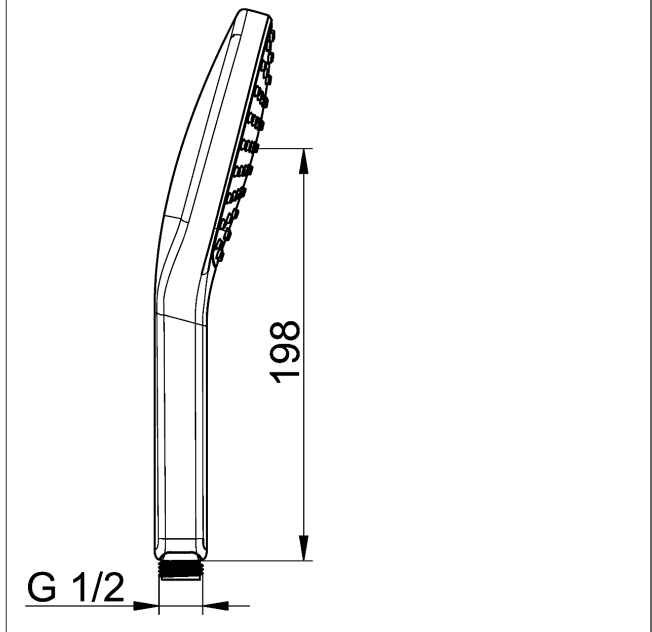

HANSAACTIVEJET Style Handdouche, 1 straal

Afbeeldingen van product

Omschrijving

HANSAACTIVEJET Style
Handdouche, 1 straal

P-IX (keurmerk aangevraagd)
Doorstroomhoeveelheid: 15 l/min, gemeten bij 3 bar
dynamische druk

- douchekop maat 110 mm x 120 mm
- Antikalktechnologie

Productafbeelding

Producttekening

Producttekening