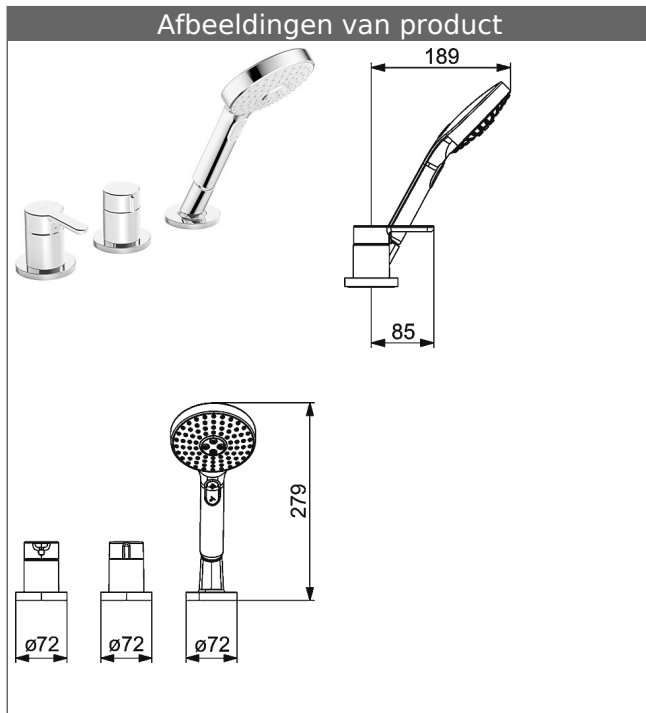

HANSADESIGNO
Afbouwdeel voor eengreepsmengkranen
voor alle driegats inbouwdeel
 voor baduitloop op afstand (HANSAFILL)
 zonder HANSAFILL-baduitloopgarnituur
 rond rozet

Omschrijving

HANSADESIGNO
 Afbouwdeel voor eengreepsmengkranen
 voor alle driegats inbouwdeel
 voor baduitloop op afstand (HANSAFILL)
 zonder HANSAFILL-baduitloopgarnituur
 rond rozet

P-IX* (keurmerk aangevraagd)
 Doorstroomhoeveelheid: 20/13 l/min (uitloop/douche)
 gemeten bij 3 bar dynamische druk

- bestaande uit:
- Eengreepsmengkraan - functie- en zichtbare delen
- met HANSADESIGNO-grepen
- Omstelling - functie- en kijkonderdelen
- Slangdoorvoer
- HANSAACTIVEJET hand douche
- (-) 3-stralig
- Doucheslang, 1750 mm, zilvergrijs
- (-) van bovenuit uitwisselbaar

geschikt voor inbouwdeel 5301 0300 / 5303 0300 / 5307 0300

Voor een complete eenheid dient een inbouwdeel en een afbouwdeel te worden besteld

verwachte beschikbaarheid vanaf mei 2018

Productafbeelding

Producttekening

Producttekening

Verwante producten

Afbeelding:	Omschrijving:	Artikelnummer:
	<p>HANSA driegats badrand-inbouwdeel, DN 20 voor baduitloop op afstand, DN 20</p> <p>met flexibele aansluitslangen 3/4" monteerbaar met driegats montagesets</p>	<p>verchroomd 53030300</p>
	<p>HANSACOMPACT wand- en renovatieoplossing voor driegats tegelrandmontage met inbouwdeel, DN 20 voor baduitloop op afstand, DN 20</p> <p>met aansluitslangen 3/4" monteerbaar met driegats montagesets</p>	<p>verchroomd 53070300</p>
	<p>HANSACOMPACT driegats tegelrand-inbouwdeel voor baduitloop op afstand, DN 20 voor standmontage</p> <p>Inbouwhoogte: traploos instelbaar van 495-650 mm met flexibele aansluitslangen 3/4" x 3/4", 1000 mm monteerbaar met driegats montagesets</p>	<p>verchroomd 53010300</p>