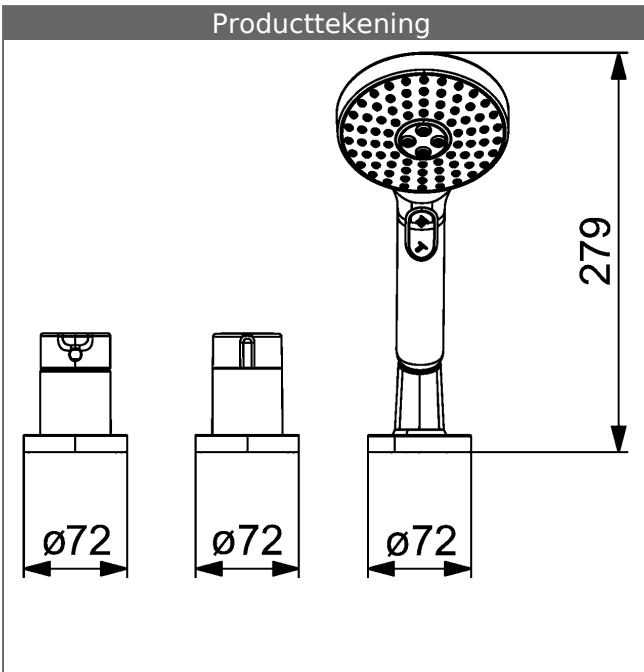

P-IX* (keurmerk aangevraagd)
 Doorstroomhoeveelheid: 20/13 l/min (uitloop/douche)
 gemeten bij 3 bar dynamische druk

- bestaande uit:
- Eengreepsmengkraan - functie- en zichtbare delen
- met HANSADESIGNO-grepen
- Omstelling - functie- en kijkonderdelen
- Slangdoorvoer
- HANSAACTIVEJET hand douche
- (-) 3-stralig
- Doucheslang, 1750 mm, zilvergrijs
- (-) van bovenuit uitwisselbaar

geschikt voor inbouwdeel 5301 0300 / 5303 0300 / 5307 0300

Voor een complete eenheid dient een inbouwdeel en een afbouwdeel te worden besteld

verwachte beschikbaarheid vanaf mei 2018

Productafbeelding

Producttekening

Producttekening

Verwante producten

Afbeelding:	Omschrijving:	Artikelnummer:
	<p>HANSA driegats badrand-inbouwdeel, DN 20 voor baduitloop op afstand, DN 20</p> <p>met flexibele aansluitslangen 3/4" monteerbaar met driegats montagesets</p>	<p>verchroomd 53030300</p>
	<p>HANSACOMPACT wand- en renovatieoplossing voor driegats tegelrandmontage met inbouwdeel, DN 20 voor baduitloop op afstand, DN 20</p> <p>met aansluitslangen 3/4" monteerbaar met driegats montagesets</p>	<p>verchroomd 53070300</p>
	<p>HANSACOMPACT driegats tegelrand-inbouwdeel voor baduitloop op afstand, DN 20 voor standmontage</p> <p>Inbouwhoogte: traploos instelbaar van 495-650 mm met flexibele aansluitslangen 3/4" x 3/4", 1000 mm monteerbaar met driegats montagesets</p>	<p>verchroomd 53010300</p>