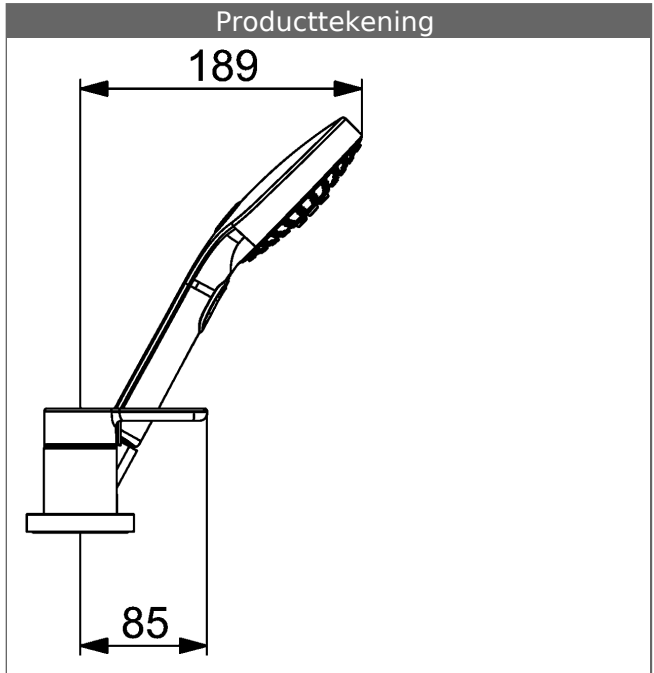

P-IX* (keurmerk aangevraagd)
 Doorstroomhoeveelheid: 20/13 l/min (uitloop/douche)
 gemeten bij 3 bar dynamische druk

- bestaande uit:
- Eengreepsmengkraan - functie- en zichtbare delen
- met HANSADESIGNO-grepen
- Omstelling - functie- en kijkonderdelen
- Slangdoorvoer
- HANSAACTIVEJET hand douche
- (-) 3-stralig
- Doucheslang, 1750 mm, zilvergrijs
- (-) van bovenuit uitwisselbaar

geschikt voor inbouwdeel 5301 0300 / 5303 0300 / 5307 0300

Voor een complete eenheid dient een inbouwdeel en een afbouwdeel te worden besteld

verwachte beschikbaarheid vanaf mei 2018

Productafbeelding

Producttekening

Producttekening

Verwante producten

Afbeelding:	Omschrijving:	Artikelnummer:
	<p>HANSA driegats badrand-inbouwdeel, DN 20 voor baduitloop op afstand, DN 20</p> <p>met flexibele aansluitslangen 3/4" monteerbaar met driegats montagesets</p>	<p>verchroomd 53030300</p>
	<p>HANSACOMPACT wand- en renovatieoplossing voor driegats tegelrandmontage met inbouwdeel, DN 20 voor baduitloop op afstand, DN 20</p> <p>met aansluitslangen 3/4" monteerbaar met driegats montagesets</p>	<p>verchroomd 53070300</p>
	<p>HANSACOMPACT driegats tegelrand-inbouwdeel voor baduitloop op afstand, DN 20 voor standmontage</p> <p>Inbouwhoogte: traploos instelbaar van 495-650 mm met flexibele aansluitslangen 3/4" x 3/4", 1000 mm monteerbaar met driegats montagesets</p>	<p>verchroomd 53010300</p>