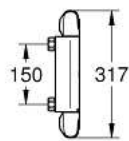

34 819 004 GROHTHERM 1000 THERMOSTATISCHE DOUCHEMENGKRAAN 1/2" MET DOUCHEGARNITUUR

PRODUCTOMSCHRIJVING

- **bestaat uit:**
 - Grotherm 1000 NEW thermostatische douchemengkraan
 - (34 817)
 - Tempesta doucheset II, 600 mm (27 598)
- **Professionele variant**

34 819 004 GROHTHERM 1000 THERMOSTATISCHE DOUCHEMENGKRAAN 1/2" MET DOUCHEGARNITUUR

ONDERDELEN

- 1: Aquadimmgreep (Bestel-nr 47972000)
 - 1.1: Afdekkapje (Bestel-nr 4797400M)
 - 2: Keramisch bovendeel 1/2" (Bestel-nr 45346000)
 - 2.1: O-Ring Ø18,2 x Ø1,7 (Bestel-nr 0392400M)
 - 3: Temperatuurgreep (Bestel-nr 47973000)
 - 3.1: Afdekkapje (Bestel-nr 4797400M)
 - 4: Bevestigingsring (Bestel-nr 47743000)
 - 5: Thermo element 1/2" (Bestel-nr 47439000)
 - 6: Waterloop (Bestel-nr 47975000)
 - 7: Terugslagklepset