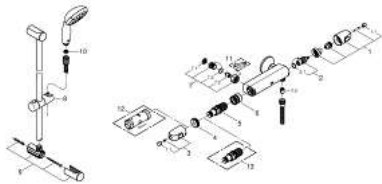

34 819 004 GROHTHERM 1000 THERMOSTATISCHE DOUCHEMENGKRAAN 1/2" MET DOUCHEGARNITUUR

PRODUCTOMSCHRIJVING

- **bestaat uit:**
 - Grotherm 1000 NEW thermostatische douchemengkraan
 - (34 817)
 - Tempesta doucheset II, 600 mm (27 598)
- **Professionele variant**

34 819 004 GROHTHERM 1000 THERMOSTATISCHE DOUCHEMENGKRAAN 1/2" MET DOUCHEGARNITUUR

ONDERDELEN

- 1: Aquadimmgreep (Bestel-nr 47972000)
 - 1.1: Afdekkapje (Bestel-nr 4797400M)
 - 2: Keramisch bovendeel 1/2" (Bestel-nr 45346000)
 - 2.1: O-Ring Ø18,2 x Ø1,7 (Bestel-nr 0392400M)
 - 3: Temperatuurgreep (Bestel-nr 47973000)
 - 3.1: Afdekkapje (Bestel-nr 4797400M)
 - 4: Bevestigingsring (Bestel-nr 47743000)
 - 5: Thermo element 1/2" (Bestel-nr 47439000)
 - 6: Waterloop (Bestel-nr 47975000)
 - 7: Terugslagklepset

(Bestel-nr 47189000)
 - 7.1: Vuilfilter (Bestel-nr 0726400M)
 - 7.2: Terugslagklepset

(Bestel-nr 08565000)
 - 7.3: O-Ring Ø17 x Ø2 (Bestel-nr 0305500M)
 - 8: Glijstuk (Bestel-nr 48099000)
 - 9: Glijstanghouder (Bestel-nr 48098000)
 - 10: Zeef (Bestel-nr 0700200M)
 - 11: Speciale sleutel (Bestel-nr 19377000)*
 - 12: Pijpsleutel (Bestel-nr 19332000)*
 - 13: GROHE TurboStat kardoes 1/2" (Bestel-nr 47175000)*
- *Speciale accessoires