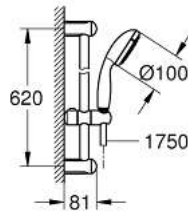

34 819 004 GROHTHERM 1000 THERMOSTATISCHE DOUCHEMENGKRAAN 1/2" MET DOUCHEGARNITUUR

PRODUCTOMSCHRIJVING

- **bestaat uit:**
 - Grotherm 1000 NEW thermostatische douchemengkraan
 - (34 817)
 - Tempesta doucheset II, 600 mm (27 598)
- **Professionele variant**

34 819 004 GROHTHERM 1000 THERMOSTATISCHE DOUCHEMENGKRAAN 1/2" MET DOUCHEGARNITUUR

ONDERDELEN

- 1: Aquadimmgreep (Bestel-nr 47972000)
 - 1.1: Afdekkapje (Bestel-nr 4797400M)
 - 2: Keramisch bovendeel 1/2" (Bestel-nr 45346000)
 - 2.1: O-Ring Ø18,2 x Ø1,7 (Bestel-nr 0392400M)
 - 3: Temperatuurgreep (Bestel-nr 47973000)
 - 3.1: Afdekkapje (Bestel-nr 4797400M)
 - 4: Bevestigingsring (Bestel-nr 47743000)
 - 5: Thermo element 1/2" (Bestel-nr 47439000)
 - 6: Waterloop (Bestel-nr 47975000)
 - 7: Terugslagklepset

(Bestel-nr 47189000)
 - 7.1: Vuilfilter (Bestel-nr 0726400M)
 - 7.2: Terugslagklepset

(Bestel-nr 08565000)
 - 7.3: O-Ring Ø17 x Ø2 (Bestel-nr 0305500M)
 - 8: Glijstuk (Bestel-nr 48099000)
 - 9: Glijstanghouder (Bestel-nr 48098000)
 - 10: Zeef (Bestel-nr 0700200M)
 - 11: Speciale sleutel (Bestel-nr 19377000)*
 - 12: Pijpsleutel (Bestel-nr 19332000)*
 - 13: GROHE TurboStat kardoes 1/2" (Bestel-nr 47175000)*
- *Speciale accessoires