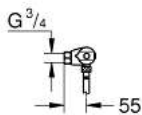

34 819 004 GROHTHERM 1000 THERMOSTATISCHE DOUCHEMENGKRAAN 1/2" MET DOUCHEGARNITUUR

ONDERDELEN

- 1: Aquadimmgreep (Bestel-nr 47972000)
 - 1.1: Afdekkapje (Bestel-nr 4797400M)
 - 2: Keramisch bovendeel 1/2" (Bestel-nr 45346000)
 - 2.1: O-Ring Ø18,2 x Ø1,7 (Bestel-nr 0392400M)
 - 3: Temperatuurgreep (Bestel-nr 47973000)
 - 3.1: Afdekkapje (Bestel-nr 4797400M)
 - 4: Bevestigingsring (Bestel-nr 47743000)
 - 5: Thermo element 1/2" (Bestel-nr 47439000)
 - 6: Waterloop (Bestel-nr 47975000)
 - 7: Terugslagklepset