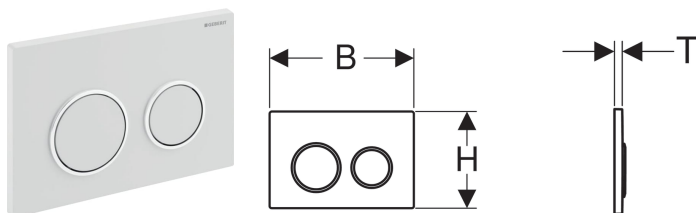

## Geberit bedieningsplaat Omega20, voor 2-toets spoeling

Voorbeeldafbeelding

### Gebruiksdoelen

- Voor de spoelactivering bij Geberit Omega inbouwreservoirs